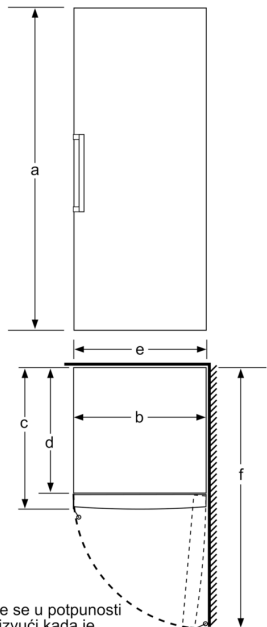

Serie 6, Samostojeći zamrzivač, 191 x 70 cm, Bijela GSN58AWEV

Posude se u potpunosti mogu izvući kada je uređaj postavljen izravno na zid.

	a	b	c	d	e	f
KSW36, GSD36	187					
KSV36, KSF36, GSN36, GSV36	186					
KSV33, GSN33, GSV33	176	60	65	58	60	119,5
KSV29, GSN29, GSV29	161					
GSV24	146					
GSN51	161					
GSN54	176	70	78	70	70	142
GSN58	191					

a Visina
b Širina
c Dubina kod zatvorenih vrata bez ručke i bez razmačnika
d Dubina ormara bez razmačnika
e Širina kod otvorenih vrata bez ručke
f Dubina kod otvorenih vrata bez ručke i bez razmačnika

Mjere u cm