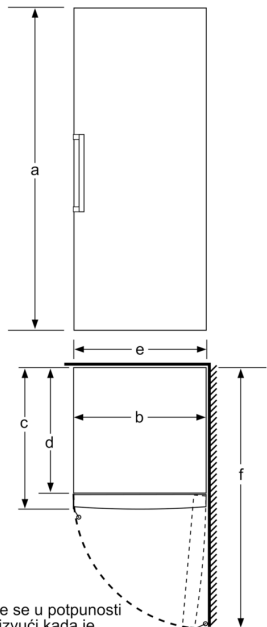

Serie 6, Samostojeći zamrzivač, 191 x 70 cm, Bijela GSN58AWDP

Posude se u potpunosti mogu izvući kada je uređaj postavljen izravno na zid.

	a	b	c	d	e	f
KSW36, GSD36	187					
KSV36, KSF36, GSN36, GSV36	186					
KSV33, GSN33, GSV33	176	60	65	58	60	119,5
KSV29, GSN29, GSV29	161					
GSV24	146					
GSN51	161					
GSN54	176	70	78	70	70	142
GSN58	191					

a Visina
b Širina
c Dubina kod zatvorenih vrata bez ručke i bez razmačnika
d Dubina ormara bez razmačnika
e Širina kod otvorenih vrata bez ručke
f Dubina kod otvorenih vrata bez ručke i bez razmačnika

Mjere u cm