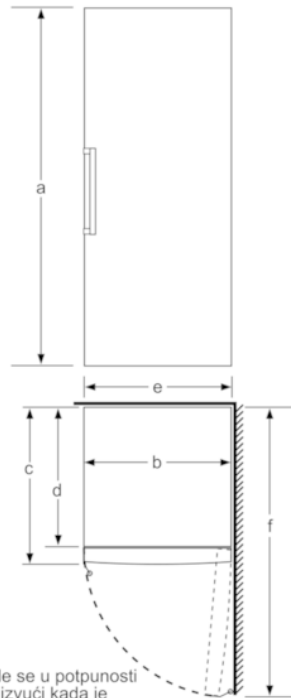

Serie | 6, Samostojeći zamrzivač, 191 x 70 cm, bijela GSN58AW30

	a	b	c	d	e	f
KSW36, GSD36	187					
KSV36, KSF36, GSN36, GSV36	186					
KSV33, GSN33, GSV33	176	60	65	58	60	119,5
KSV29, GSN29, GSV29	161					
GSV24	146					
GSN51	161					
GSN54	176	70	78	70	70	142
GSN58	191					

Mjere u cm

Posude se u potpunosti mogu izvući kada je uređaj postavljen izravno na zid.