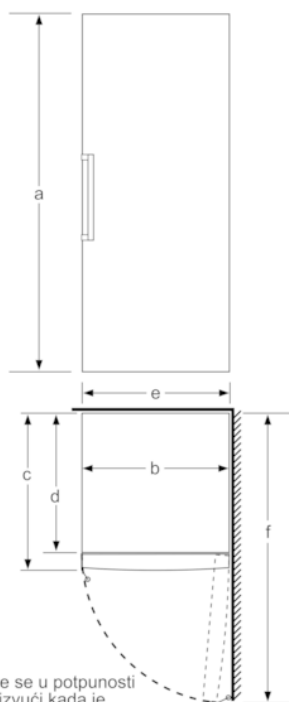

Serie | 6, Samostojeći zamrzivač, 161 x 70 cm, bijela GSN51AW30

	a	b	c	d	e	f
KSW36, GSD36	187					
KSV36, KSF36, GSN36, GSV36	186					
KSV33, GSN33, GSV33	176	60	65	58	60	119,5
KSV29, GSN29, GSV29	161					
GSV24	146					
GSN51	161					
GSN54	176	70	78	70	70	142
GSN58	191					

Mjere u cm

Posude se u potpunosti mogu izvući kada je uređaj postavljen izravno na zid.