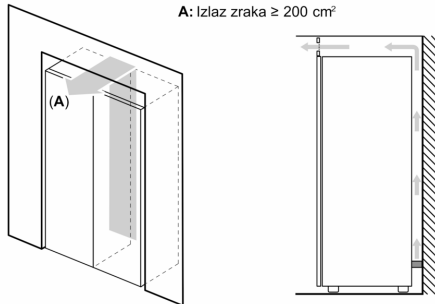

Dimenzije

- Dimenzije (V x Š x D): 186 x 60 x 65 cm

Tehničke informacije

- Desno otvaranje vrata, podesivo
- Sprijeda noge podesive po visini, straga kotačići
- Kut otvaranja vrata 90°
- Ručka za lakši transport
- Napon: 220 - 240 V V

Serie 6, Samostojeći zamrzivač, 186 x 60 cm, Nehrđajući čelik (s premazom protiv otisaka prstiju) GSN36BIEP

	a	b	c	d	e	f
KSW36, GSD36	187					
KSV36, KSF36, GSN36, GSV36	186					
KSV33, GSN33, GSV33	176	60	65	58	60	119,5
KSV29, GSN29, GSV29	161					
GSV24	146					
GSN51	161					
GSN54	176	70	78	70	70	142
GSN58	191					