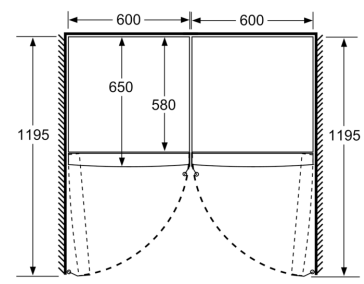

Dimenzije

- Dimenzije (V x Š x D): 186 x 60 x 65 cm

Tehničke informacije

- Desno otvaranje vrata, podesivo
- Sprijeda noge podesive po visini, straga kotačići
- Kut otvaranja vrata 90°
- Ručka za lakši transport
- Napon: 220 - 240 V V

Serie 6, Samostojeći zamrzivač, 186 x 60 cm, Nehrđajući čelik (s premazom protiv otisaka prstiju) GSN36BIEP

	a	b	c	d	e	f
KSW36, GSD36	187					
KSV36, KSF36, GSN36, GSV36	186					
KSV33, GSN33, GSV33	176	60	65	58	60	119,5
KSV29, GSN29, GSV29	161					
GSV24	146					
GSN51	161					
GSN54	176	70	78	70	70	142
GSN58	191					

Mjere u cm

Mjere u mm

Mjere u mm