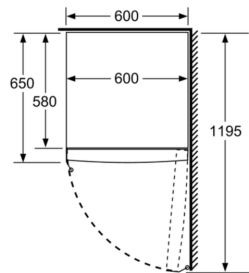

Dimenzije

- Dimenzije (V x Š x D): 186 x 60 x 65 cm

Tehničke informacije

- Desno otvaranje vrata, podesivo
- Sprijeda noge podesive po visini, straga kotačići
- Kut otvaranja vrata 90°
- Ručka za lakši transport
- Napon: 220 - 240 V V

Serie 6, Samostojeći zamrzivač, 186 x 60 cm, Nehrđajući čelik (s premazom protiv otisaka prstiju) GSN36BIEP

	a	b	c	d	e	f
KSW36, GSD36	187					
KSV36, KSF36, GSN36, GSV36	186					
KSV33, GSN33, GSV33	176	60	65	58	60	119,5
KSV29, GSN29, GSV29	161					
GSV24	146					
GSN51	161					
GSN54	176	70	78	70	70	142
GSN58	191					

Mjere u cm

Mjere u mm

Mjere u mm