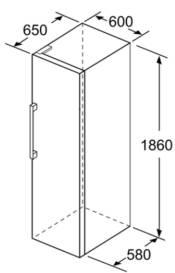

Serie 6, Samostojeći zamrzivač, 186 x 60 cm, Nehrđajući čelik (s premazom protiv otisaka prstiju) GSN36BIEP

	a	b	c	d	e	f
KSW36, GSD36	187					
KSV36, KSF36, GSN36, GSV36	186					
KSV33, GSN33, GSV33	176	60	65	58	60	119,5
KSV29, GSN29, GSV29	161					
GSV24	146					
GSN51	161					
GSN54	176	70	78	70	70	142
GSN58	191					

- a Visina
- b Širina
- c Dubina kod zatvorenih vrata bez ručke i bez razmačnika
- d Dubina ormara bez razmačnika
- e Širina kod otvorenih vrata bez ručke
- f Dubina kod otvorenih vrata bez ručke i bez razmačnika

Mjere u cm

Mjere u mm

Mjere u mm