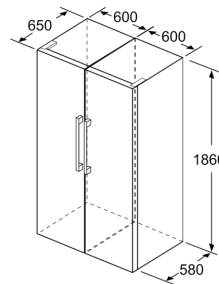

Dimenzije

- Dimenzije (V x Š x D): 186 x 60 x 65 cm

Tehničke informacije

- Desno otvaranje vrata, podesivo
- Sprijeda noge podesive po visini, straga kotačići
- Kut otvaranja vrata 90°
- Ručka za lakši transport
- Napon: 220 - 240 V V

Serie 6, Samostojeći zamrzivač, 186 x 60 cm, Nehrđajući čelik (s premazom protiv otisaka prstiju) GSN36BIEP

	a	b	c	d	e	f
KSW36, GSD36	187					
KSV36, KSF36, GSN36, GSV36	186					
KSV33, GSN33, GSV33	176	60	65	58	60	119,5
KSV29, GSN29, GSV29	161					
GSV24	146					
GSN51	161					
GSN54	176	70	78	70	70	142
GSN58	191					

- a Visina
- b Širina
- c Dubina kod zatvorenih vrata bez ručke i bez razmačnika
- d Dubina ormara bez razmačnika
- e Širina kod otvorenih vrata bez ručke
- f Dubina kod otvorenih vrata bez ručke i bez razmačnika

Mjere u cm

Mjere u mm

Mjere u mm