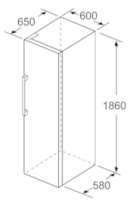

Serie | 6, Samostojeći zamrzivač, 186 x 60 cm, GSN36BI3P

Mjere u mm

	a	b	c	d	e	f
KSW36, GSD36	187					
KSV36, KSF36, GSN36, GSV36	186					
KSV33, GSN33, GSV33	176	60	65	58	60	119,5
KSV29, GSN29, GSV29	161					
GSV24	146					
GSN51	161					
GSN54	176	70	78	70	70	142
GSN58	191					

a | Visina
b | Širina
c | Dubina kod zatvorenih vrata bez ručke i bez razmačnika
d | Dubina ormara bez razmačnika
e | Širina kod otvorenih vrata bez ručke
f | Dubina kod otvorenih vrata bez ručke i bez razmačnika

Mjere u cm