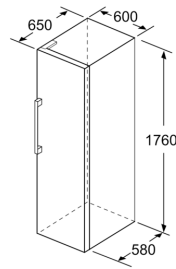

Serie 4, Samostojeći zamrzivač, 176 x 60 cm, Bijela GSN33VWEP

	a	b	c	d	e	f
KSW36, GSD36	187					
KSV36, KSF36, GSN36, GSV36	186					
KSV33, GSN33, GSV33	176	60	65	58	60	119,5
KSV29, GSN29, GSV29	161					
GSV24	146					
GSN51	161					
GSN54	176	70	78	70	70	142
GSN58	191					

- a Visina
- b Širina
- c Dubina kod zatvorenih vrata bez ručke i bez razmačnika
- d Dubina ormara bez razmačnika
- e Širina kod otvorenih vrata bez ručke
- f Dubina kod otvorenih vrata bez ručke i bez razmačnika

Mjere u cm