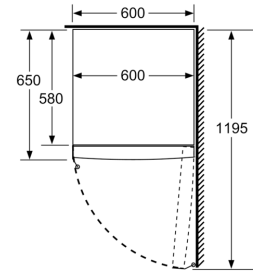

Serie 4, Samostojeći zamrzivač, 176 x 60 cm, Bijela GSN33VWEP

	a	b	c	d	e	f
KSW36, GSD36	187					
KSV36, KSF36, GSN36, GSV36	186					
KSV33, GSN33, GSV33	176	60	65	58	60	119,5
KSV29, GSN29, GSV29	161					
GSV24	146					
GSN51	161					
GSN54	176	70	78	70	70	142
GSN58	191					

Mjere u cm

Mjere u mm