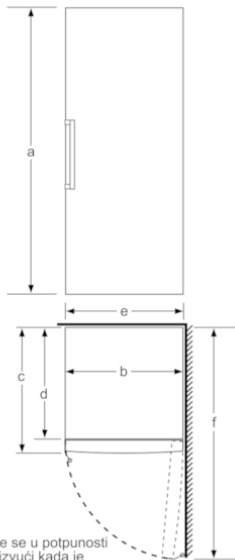

Serie | 6, Samostojeći zamrzivač, bijela GSN29AW30

Posude se u potpunosti mogu izvući kada je uređaj postavljen izravno na zid.

	a	b	c	d	e	f
KSW36, GSD36	187					
KSV36, KSF36, GSN36, GSV36	186					
KSV33, GSN33, GSV33	176	60	65	58	60	119,5
KSV29, GSN29, GSV29	161					
GSV24	146					
GSN51	161					
GSN54	176	70	78	70	70	142
GSN58	191					

- a) Visina
- b) Širina
- c) Dubina kod zatvorenih vrata bez ručke i bez razmačnika
- d) Dubina ormara bez razmačnika
- e) Širina kod otvorenih vrata bez ručke
- f) Dubina kod otvorenih vrata bez ručke i bez razmačnika

Mjere u cm