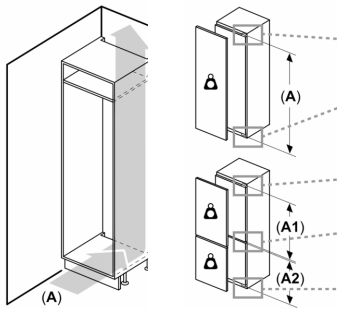

- Br. prozirnih ladica za zamrzavanje: 3, od toga 1 BigBox

Tehničke informacije

- Desno otvaranje vrata, podesivo
- Prikjučna snaga: 90 W
- Napon: 220 - 240 V V

Dimenzije

- Ugradbene dimenzije (V x Š x D): 88 x 56 x 55 cm
- Dimenzije (V x Š x D): 87 x 56 x 55 cm

Pribor

- 1 x Posuda za ledene kocke

Pribor

- KFZ20AX0, KFZ20SX0

Osnovne informacije

- Razred energetske učinkovitosti (EU19_EEK_D): E
- Ukupna neto zapremnina aparata (l): 96 l
- Neto kapacitet zamrzivača (l): 96 l
- Kapacitet zamrzavanja (kg/24h) : 5 kg
- Prosječna godišnja potrošnja energije: 176 kWh/god
- Klimatski razred: SN-T
- Razina buke: 36 dB
- Vrijeme rasta temperature (h): 13 h

**Serie 6, Ugradbeni zamrzivač, 87.4 x
55.8 cm, fiksna šarka
GIV21AFE0**

min. 40

Izlaz zraka
min. 200 cm

Ventilacija
u postolju
min. 200 cm

Mjere u mm
Preporučeni
za ravnu pri

Preporučeni
moraju se
nesmetano
oštećenje