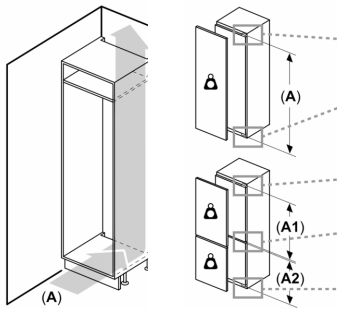

**Serie 6, Ugradbeni zamrzivač, 71.2 x
55.8 cm, fiksna šarka
GIV11AFE0**

Izlaz zraka
min. 200 cm

Ventilacija
u postolju
min. 200 cm