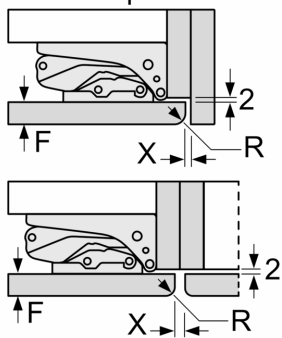

Dimenzije

- Dimenzije (V x Š x D): 177 x 56 x 55 cm
- Ugradbene dimenzije (V x Š x D): 177.5 x 56 x 55 cm

Tehničke informacije

- Lijevo otvaranje vrata, podesivo
- Klimatski razred: SN-T
- Napon: 220 - 240 V V

mjere u mm

mjere u mm

mjere u mm

Maksimalna dopuštena težina pročelja elementa

Montirana vrata kuhinjskog elementa koja prelaze dopuštenu težinu mogu uzrokovati oštećenja ili slabljenje funkcije šarke.

T: visina vrata uređaja uključujući šarku u mm:	neprigušenu šarku, vrata u kg:	prigušenu šarku, vrata u kg:
1500-1750	22	22

Mjere u mm
Preporučene dimenzije otvora
za ravnu prirubnicu

F	R	X
16-19	0-3	2,5
20	0-1	3
	2-3	2,5
21	0-1	3
	2-3	2,5
22	0	4
	1	3,5
	2-3	3

Preporučene dimenzije otvora iz tablice moraju se poštivati kako bi se omogućilo nesmetano otvaranje vrata i izbjeglo oštećenje namještaja.