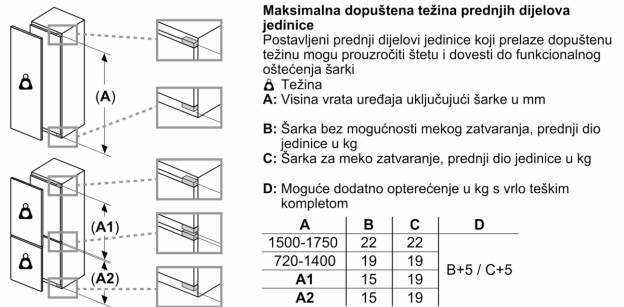

DIZAJN

- Plosnata šarka

UDOBNOST

- NoFrost
- Elektronička regulacija temperature s digitalnim prikazom
- Manual/automatic activation
- Akustični alarm, Optički sigurnosni sustav

Dio za zamrzavanje

- Neto kapacitet zamrzivača (l): 212 l
- Kapacitet zamrzavanja (kg/24h) : 13.8 kg
- Vrijeme rasta temperature (h): 8 h
- Br. prozirnih ladica za zamrzavanje: 5, od toga 2 BigBox
- Broj ladica za zamrzavanje sa prozirnim poklopcem: 2
- VarioZone - odstranjive police od sigurnosnog stakla za dodatan prostor

Dimenzije

- Dimenzije (V x Š x D): 177 x 56 x 55 cm
- Ugradbene dimenzije (V x Š x D): 177.5 x 56 x 55 cm

Tehničke informacije

- Lijevo otvaranje vrata, podesivo
- Klimatski razred: SN-T
- Napon: 220 - 240 V V

Pribor

- 1 x Posuda za ledene kocke
- Procjena temeljena na rezultatima standardnih testova za 24 sata.
Stvarna potrošnja energije ovisit će o načinu upotrebe uređaja

Osnovne informacije

**Serie 4, Ugradbeni zamrzivač, 177.2
x 55.8 cm, fiksna šarka
GIN81VEE0**