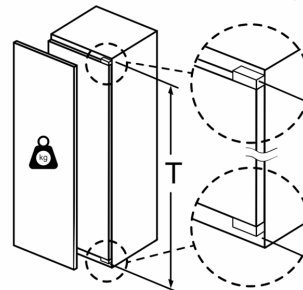

Dimenzije

- Dimenzije (V x Š x D): 177 x 56 x 55 cm
- Ugradbene dimenzije (V x Š x D): 177.5 x 56 x 55 cm

Tehničke informacije

- Lijevo otvaranje vrata, podesivo
- Klimatski razred: SN-T
- Napon: 220 - 240 V V

mjere u mm

mjere u mm

mjere u mm

Maksimalna dopuštena težina pročelja elementa

Montirana vrata kuhinjskog elementa koja prelaze dopuštenu težinu mogu uzrokovati oštećenja ili slabljenje funkcije šarke.

T: visina vrata uređaja uključujući šarku u mm:	neprigušenu šarku, vrata u kg:	prigušenu šarku, vrata u kg:
1500-1750	22	22

Mjere u mm
Preporučene dimenzije otvora
za ravnu prirubnicu

F	R	X
16-19	0-3	2,5
20	0-1	3
	2-3	2,5
21	0-1	3
	2-3	2,5
22	0	4
	1	3,5
	2-3	3

Preporučene dimenzije otvora iz tablice moraju se poštivati kako bi se omogućilo nesmetano otvaranje vrata i izbjeglo oštećenje namještaja.