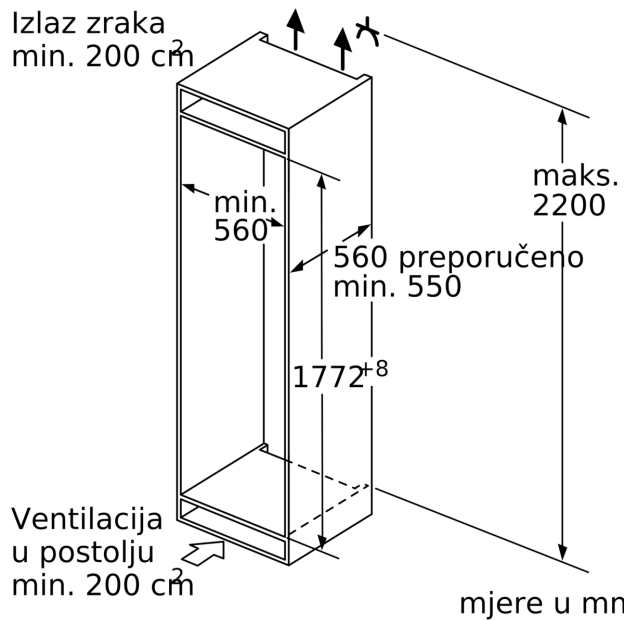

Dimenzije

- Dimenzije (V x Š x D): 177 x 56 x 55 cm
- Ugradbene dimenzije (V x Š x D): 177.5 x 56 x 55 cm

Tehničke informacije

- Lijevo otvaranje vrata, podesivo
- Klimatski razred: SN-T
- Napon: 220 - 240 V V

Pribor

- 1 x Posuda za ledene kocke
- Procjena temeljena na rezultatima standardnih testova za 24 sata.
Stvarna potrošnja energije ovisit će o načinu upotrebe uređaja

Osnovne informacije

**Serie 4, Ugradbeni zamrzivač, 177.2
x 55.8 cm, fiksna šarka
GIN81VEE0**

mjere u mm

mjere u mm

mjere u mm

Maksimalna dopuštena težina pročelja elementa

Montirana vrata kuhinjskog elementa koja prelaze dopuštenu težinu mogu uzrokovati oštećenja ili slabljenje funkcije šarke.

T: visina vrata uređaja uključujući šarku u mm:	neprigušenu šarku, vrata u kg:	prigušenu šarku, vrata u kg:
1500-1750	22	22

Mjere u mm
Preporučene dimenzije otvora
za ravnu prirubnicu

F	R	X
16-19	0-3	2,5
20	0-1	3
	2-3	2,5
21	0-1	3
	2-3	2,5
22	0	4
	1	3,5
	2-3	3

Preporučene dimenzije otvora iz tablice moraju se poštivati kako bi se omogućilo nesmetano otvaranje vrata i izbjeglo oštećenje namještaja.