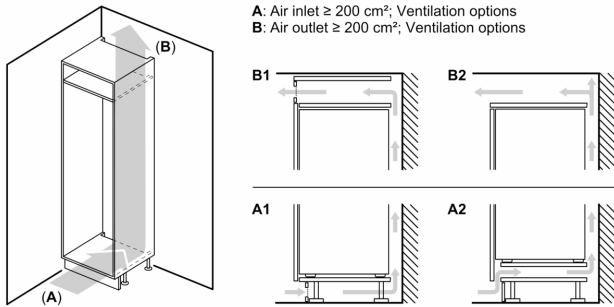

DIZAJN

- Plosnata šarka

UDOBNOST

- NoFrost
- Elektronička regulacija temperature s digitalnim prikazom
- Manual/automatic activation
- Akustični alarm, Optički sigurnosni sustav

Dio za zamrzavanje

- Neto kapacitet zamrzivača (l): 212 l
- Kapacitet zamrzavanja (kg/24h) : 13.8 kg
- Vrijeme rasta temperature (h): 8 h
- Br. prozirnih ladica za zamrzavanje: 5, od toga 2 BigBox
- Broj ladica za zamrzavanje sa prozirnim poklopcem: 2
- VarioZone - odstranjive police od sigurnosnog stakla za dodatan prostor

Dimenzije

- Dimenzije (V x Š x D): 177 x 56 x 55 cm
- Ugradbene dimenzije (V x Š x D): 177.5 x 56 x 55 cm

Tehničke informacije

- Lijevo otvaranje vrata, podesivo
- Klimatski razred: SN-T
- Napon: 220 - 240 V V

Pribor

- 1 x Posuda za ledene kocke
- Procjena temeljena na rezultatima standardnih testova za 24 sata.
Stvarna potrošnja energije ovisit će o načinu upotrebe uređaja

Osnovne informacije

**Serie 4, Ugradbeni zamrzivač, 177.2
x 55.8 cm, fiksna šarka
GIN81VEE0**

Mjere u mm
Preporučene dimenzije otvora
za ravnu prirubnicu

F	R	X
16-19	0-3	2,5
20	0-1	3
	2-3	2,5
21	0-1	3
	2-3	2,5
22	0	4
	1	3,5
	2-3	3

Preporučene dimenzije otvora iz tablice moraju se poštivati kako bi se omogućilo nesmetano otvaranje vrata i izbjeglo oštećenje namještaja.