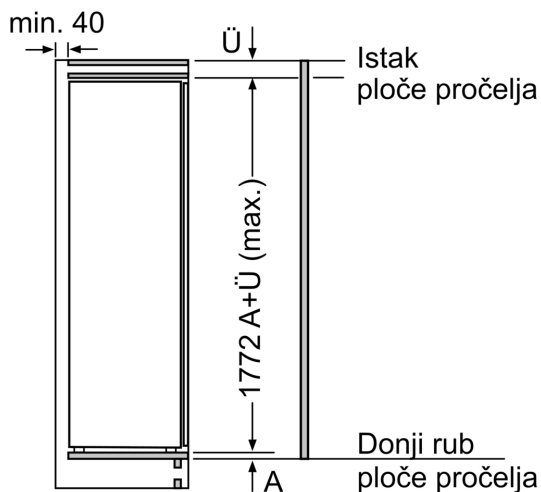

Dimenzije

- Dimenzije (V x Š x D): 177 x 56 x 55 cm
- Ugradbene dimenzije (V x Š x D): 177.5 x 56 x 55 cm

Tehničke informacije

- Lijevo otvaranje vrata, podesivo
- Klimatski razred: SN-T
- Napon: 220 - 240 V V

Pribor

- 1 x Posuda za ledene kocke
- Procjena temeljena na rezultatima standardnih testova za 24 sata.
Stvarna potrošnja energije ovisit će o načinu upotrebe uređaja

Osnovne informacije

**Serie 4, Ugradbeni zamrzivač, 177.2
x 55.8 cm, fiksna šarka
GIN81VEE0**

mjere u mm

mjere u mm

mjere u mm

Maksimalna dopuštena težina pročelja elementa

Montirana vrata kuhinjskog elementa koja prelaze dopuštenu težinu mogu uzrokovati oštećenja ili slabljenje funkcije šarke.

T: visina vrata uređaja uključujući šarku u mm:	neprigušenu šarku, vrata u kg:	prigušenu šarku, vrata u kg:
1500-1750	22	22

Mjere u mm
Preporučene dimenzije otvora
za ravnu prirubnicu

F	R	X
16-19	0-3	2,5
20	0-1	3
	2-3	2,5
21	0-1	3
	2-3	2,5
22	0	4
	1	3,5
	2-3	3

Preporučene dimenzije otvora iz tablice moraju se poštivati kako bi se omogućilo nesmetano otvaranje vrata i izbjeglo oštećenje namještaja.