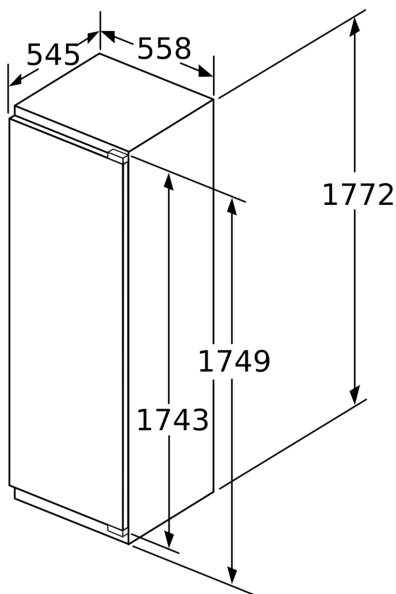

Dimenzije

- Dimenzije (V x Š x D): 177 x 56 x 55 cm
- Ugradbene dimenzije (V x Š x D): 177.5 x 56 x 55 cm

Tehničke informacije

- Lijevo otvaranje vrata, podesivo
- Klimatski razred: SN-T
- Napon: 220 - 240 V V

mjere u mm

mjere u mm

mjere u mm

Maksimalna dopuštena težina pročelja elementa

Montirana vrata kuhinjskog elementa koja prelaze dopuštenu težinu mogu uzrokovati oštećenja ili slabljenje funkcije šarke.

T: visina vrata uređaja uključujući šarku u mm:	neprigušenu šarku, vrata u kg:	prigušenu šarku, vrata u kg:
1500-1750	22	22

Mjere u mm
Preporučene dimenzije otvora
za ravnu prirubnicu

F	R	X
16-19	0-3	2,5
20	0-1	3
	2-3	2,5
21	0-1	3
	2-3	2,5
22	0	4
	1	3,5
	2-3	3

Preporučene dimenzije otvora iz tablice moraju se poštivati kako bi se omogućilo nesmetano otvaranje vrata i izbjeglo oštećenje namještaja.