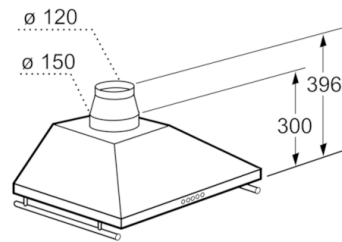

Dimenzije:

- Za pričvršćivanje na zid iznad polja za kuhanje
- Priključna snaga: 236 W
- Cijev ø 150 mm

**u skladu s europskom regulativom br. 65/2014*

Serie | 2, Zidna napa,
DWW063461

mjere u mm

mjere u mm

min. 550 elektro
preporuka 650
min. 650 plin*

* od gornjeg ruba
nosača lonca

mjere u mm

min. 550 elektro
preporuka 650
min. 650 plin*

* od gornjeg ruba
nosača lonca

mjere u mm

mjere u mm