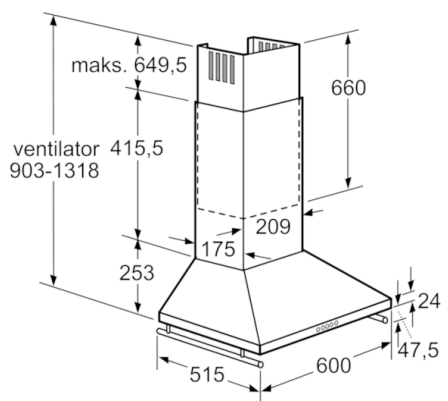

Tehnički podaci

Tipologija :	Chimney
Certifikati odobrenja :	CE, Eurasian, VDE
Dužina kabla za napajanje (cm) :	130
Visina proizvoda, bez dimnjaka (mm) :	253
en: Minimum distance above an electric hob :	550
en: Minimum distance above a gas hob :	650
Neto težina (kg) :	10,261
Tip upravljanja :	mehaničan
Broj stupnjeva brzina :	3
Razina izvlačenja zraka pri maks. snazi (m3/h) :	368
Broj rasvjetnih tijela :	2
Razina buke (dB) :	63
Promjer odvoda zraka (mm) :	150
Materijal filtra za masti :	Washable aluminium
EAN kod :	4242002573656
Nazivni podaci priključka (W) :	236
Napon (V) :	220-240
Frekvencija (Hz) :	50
Tip utičnice :	Gardy plug w/ earthing
Način ugradnje :	Wall-mounted

Dimenzije:

- Za pričvršćivanje na zid iznad polja za kuhanje
- Priključna snaga: 236 W
- Cijev ø 150 mm

**u skladu s europskom regulativom br. 65/2014*

Serie | 2, Zidna napa,
DWW063461

mjere u mm

mjere u mm

min. 550 elektro
preporuka 650
min. 650 plin*

* od gornjeg ruba
nosača lonca

mjere u mm

min. 550 elektro
preporuka 650
min. 650 plin*

* od gornjeg ruba
nosača lonca

mjere u mm

mjere u mm