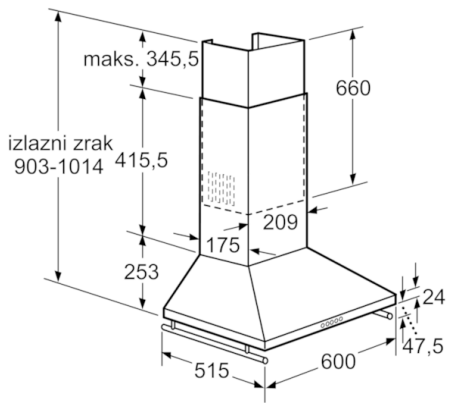

Tehnički podaci

Tipologija :	Chimney
Certifikati odobrenja :	CE, Eurasian, VDE
Dužina kabla za napajanje (cm) :	130
Visina proizvoda, bez dimnjaka (mm) :	253
en: Minimum distance above an electric hob :	550
en: Minimum distance above a gas hob :	650
Neto težina (kg) :	10,261
Tip upravljanja :	mehaničan
Broj stupnjeva brzina :	3
Razina izvlačenja zraka pri maks. snazi (m3/h) :	368
Broj rasvjetnih tijela :	2
Razina buke (dB) :	63
Promjer odvoda zraka (mm) :	150
Materijal filtra za masti :	Washable aluminium
EAN kod :	4242002573656
Nazivni podaci priključka (W) :	236
Napon (V) :	220-240
Frekvencija (Hz) :	50
Tip utičnice :	Gardy plug w/ earthing
Način ugradnje :	Wall-mounted

Dizajn:

- Intenzitet svjetla: 210 lux
- Temperatura boje: 2700 K
- Boja svjetla: toplo bijela
- Osvjetljenje polja za kuhanje: halogene žarulje 2 x 28 W
- Komfor:
- Klasične tipke
- 3 stupnja učinkovitosti
- Vrlo učinkoviti dvokanalni ventilator
- Metalni filter za masnoće, prikladan za čišćenje u perilici posuđa

Dimenzije:

- Za pričvršćivanje na zid iznad polja za kuhanje
- Priključna snaga: 236 W
- Cijev ø 150 mm

**u skladu s europskom regulativom br. 65/2014*

Serie | 2, Zidna napa,
DWW063461

mjere u mm

mjere u mm

min. 550 elektro
preporuka 650
min. 650 plin*

* od gornjeg ruba
nosača lonca

mjere u mm

min. 550 elektro
preporuka 650
min. 650 plin*

* od gornjeg ruba
nosača lonca

mjere u mm

mjere u mm