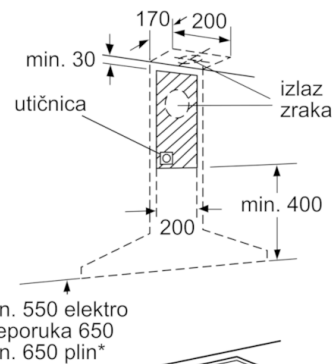

Tehnički podaci

Tipologija :	Chimney
Certifikati odobrenja :	CE, Eurasian, VDE
Dužina kabla za napajanje (cm) :	130
Visina proizvoda, bez dimnjaka (mm) :	253
en: Minimum distance above an electric hob :	550
en: Minimum distance above a gas hob :	650
Neto težina (kg) :	10,261
Tip upravljanja :	mehaničan
Broj stupnjeva brzina :	3
Razina izvlačenja zraka pri maks. snazi (m3/h) :	368
Broj rasvjetnih tijela :	2
Razina buke (dB) :	63
Promjer odvoda zraka (mm) :	150
Materijal filtra za masti :	Washable aluminium
EAN kod :	4242002573656
Nazivni podaci priključka (W) :	236
Napon (V) :	220-240
Frekvencija (Hz) :	50
Tip utičnice :	Gardy plug w/ earthing
Način ugradnje :	Wall-mounted

Dimenzije:

- Za pričvršćivanje na zid iznad polja za kuhanje
- Priključna snaga: 236 W
- Cijev ø 150 mm

**u skladu s europskom regulativom br. 65/2014*

Serie | 2, Zidna napa,
DWW063461

mjere u mm

mjere u mm

min. 550 elektro
preporuka 650
min. 650 plin*

* od gornjeg ruba
nosača lonca

mjere u mm

min. 550 elektro
preporuka 650
min. 650 plin*

* od gornjeg ruba
nosača lonca

mjere u mm

mjere u mm