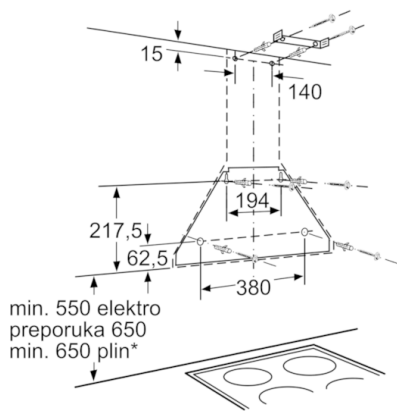

Tehnički podaci

Tipologija :	Chimney
Certifikati odobrenja :	CE, Eurasian, VDE
Dužina kabla za napajanje (cm) :	130
Visina proizvoda, bez dimnjaka (mm) :	253
en: Minimum distance above an electric hob :	550
en: Minimum distance above a gas hob :	650
Neto težina (kg) :	10,261
Tip upravljanja :	mehaničan
Broj stupnjeva brzina :	3
Razina izvlačenja zraka pri maks. snazi (m3/h) :	368
Broj rasvjetnih tijela :	2
Razina buke (dB) :	63
Promjer odvoda zraka (mm) :	150
Materijal filtra za masti :	Washable aluminium
EAN kod :	4242002573656
Nazivni podaci priključka (W) :	236
Napon (V) :	220-240
Frekvencija (Hz) :	50
Tip utičnice :	Gardy plug w/ earthing
Način ugradnje :	Wall-mounted

Dimenzije:

- Za pričvršćivanje na zid iznad polja za kuhanje
- Priključna snaga: 236 W
- Cijev ø 150 mm

**u skladu s europskom regulativom br. 65/2014*

Serie | 2, Zidna napa,
DWW063461

mjere u mm

mjere u mm

min. 550 elektro
preporuka 650
min. 650 plin*

* od gornjeg ruba
nosača lonca

mjere u mm

min. 550 elektro
preporuka 650
min. 650 plin*

* od gornjeg ruba
nosača lonca

mjere u mm

mjere u mm