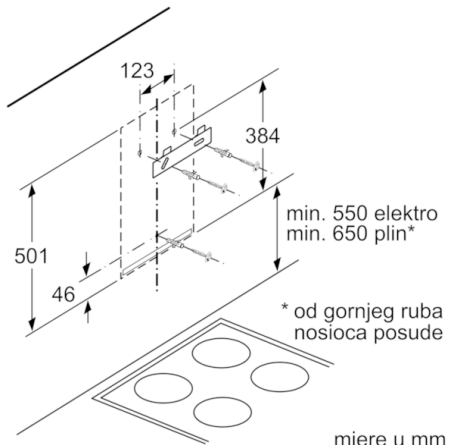

Tehnički podaci

Tipologija :	Chimney
Certifikati odobrenja :	CE, VDE
Dužina kabela za napajanje (cm) :	130
Visina proizvoda, bez dimnjaka (mm) :	501
en: Minimum distance above an electric hob :	550
en: Minimum distance above a gas hob :	650
Neto težina (kg) :	14,052
Tip upravljanja :	elektroničan
Broj stupnjeva brzina :	3-stage + 2 intensive
Količina recirkulacijskog zraka pri boost opciji (m3/h) :	400
Količina recirkulacijskog zraka pri maksimalnoj snazi (m3/h) :	329
Broj rasvjetnih tijela :	2
Materijal filtra za masti :	Washable aluminium
EAN kod :	4242002946627
Nazivni podaci priključka (W) :	143
Struja (A) :	10
Napon (V) :	220-240
Frekvencija (Hz) :	50; 60
Tip utičnice :	Gardy plug w/ earthing
Način ugradnje :	Wall-mounted

Dimenzije:

- Za pričvršćivanje na zid iznad polja za kuhanje
- Sustav za jednostavnu instalaciju
- Filtar s ugljenom Clean Air uključen u prvu isporuku
- Priključna snaga: 143 W
- Dimenzije (VxŠxD): 501 mm x 330 x 291 mm

**Serie | 6, Zidna napa, 33 cm,
DWI37JR60**

Mjere u mm

(1) Pozicija
za utičnicu

Poštujte maksimalnu
debljinu stražnje stijenke.

mjere u mm

* od gornjeg ruba
nosioca posude

mjere u mm