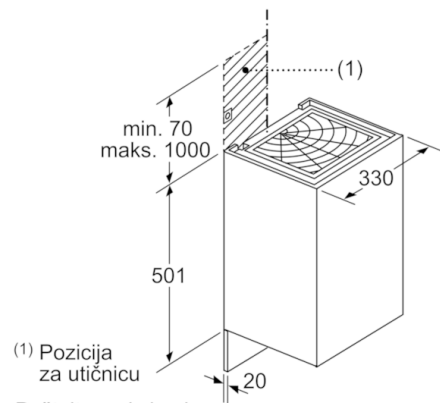

Tehnički podaci

Tipologija :	Chimney
Certifikati odobrenja :	CE, VDE
Dužina kabela za napajanje (cm) :	130
Visina proizvoda, bez dimnjaka (mm) :	501
en: Minimum distance above an electric hob :	550
en: Minimum distance above a gas hob :	650
Neto težina (kg) :	14,052
Tip upravljanja :	elektroničan
Broj stupnjeva brzina :	3-stage + 2 intensive
Količina recirkulacijskog zraka pri boost opciji (m3/h) :	400
Količina recirkulacijskog zraka pri maksimalnoj snazi (m3/h) :	329
Broj rasvjetnih tijela :	2
Materijal filtra za masti :	Washable aluminium
EAN kod :	4242002946627
Nazivni podaci priključka (W) :	143
Struja (A) :	10
Napon (V) :	220-240
Frekvencija (Hz) :	50; 60
Tip utičnice :	Gardy plug w/ earthing
Način ugradnje :	Wall-mounted

Dimenzije:

- Za pričvršćivanje na zid iznad polja za kuhanje
- Sustav za jednostavnu instalaciju
- Filtar s ugljenom Clean Air uključen u prvu isporuku
- Priključna snaga: 143 W
- Dimenzije (VxŠxD): 501 mm x 330 x 291 mm

**Serie | 6, Zidna napa, 33 cm,
DWI37JR60**

Mjere u mm

(1) Pozicija
za utičnicu

Poštujte maksimalnu
debljinu stražnje stijenke.

mjere u mm

* od gornjeg ruba
nosioca posude

mjere u mm