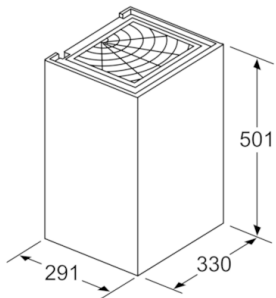

Dimenzije:

- Za pričvršćivanje na zid iznad polja za kuhanje
- Sustav za jednostavnu instalaciju
- Filtar s ugljenom Clean Air uključen u prvu isporuku
- Priključna snaga: 143 W
- Dimenzije (VxŠxD): 501 mm x 330 x 291 mm

**Serie | 6, Zidna napa, 33 cm,
DWI37JR60**

Mjere u mm

(1) Pozicija
za utičnicu

Poštujte maksimalnu
debljinu stražnje stijenke.

mjere u mm

* od gornjeg ruba
nosioca posude

mjere u mm