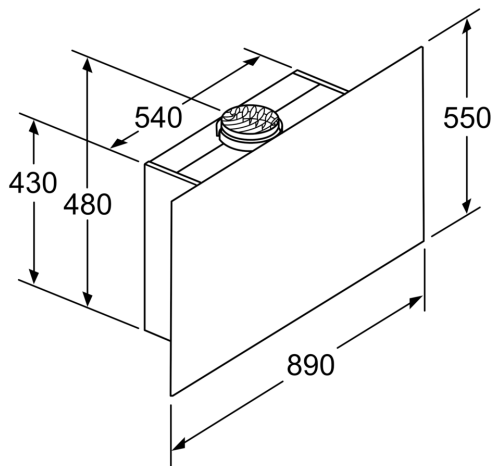

Dimenzije:

- Prikjučna snaga: 146 W
- Dimenzije - odvod zraka (VxŠxD): 1019-1289 x 890 x 263 mm
- Dimenzije recirkulacijskog sustava, dimnjak (VxŠxD): 1079-1349 x 890 x 263 mm
- Dimenzije recirkulacijskog sustava s modulom CleanAir (VxŠxD):
- 1209 x 890 x 263mm - montiranje s vanjskim dimnjakom
- 1279-1549 x 890 x 263 mm - montiranje s teleskopskim dimnjakom
- Dimenzije recirkulacijskog sustava, bez dimnjaka (VxŠxD): 550 mm x 890 x 263 mm
- Pokaznik sa 7 segmenata i kontrolnim prstenom
- None

*u skladu s europskom regulativom br. 65/2014

**Serie 8, Zidna napa, 90 cm, crno
staklo
DWF97RV60**

(1) Pozicija
za utičnicu

Maksimalna debljina
stražnje stijenke.

mjere u mm

(1) Ispušni
zrak
(2) Ventilator
(3) Izlaz zraka - prorez kod ispušnog
zraka montirajte prema dolje mjere u mm