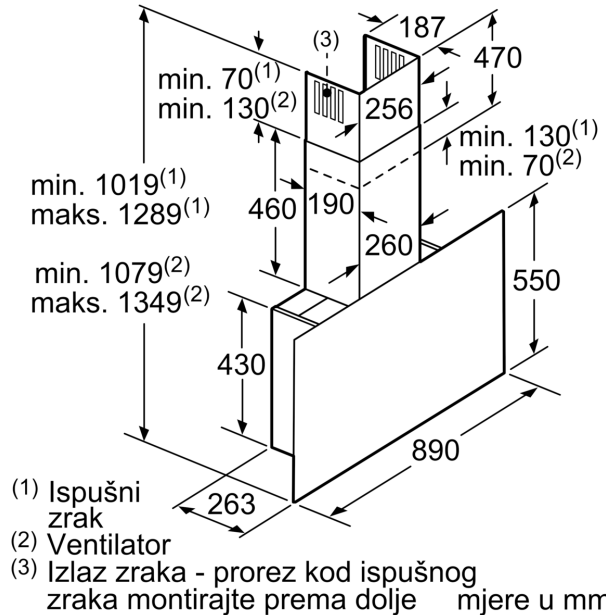

Dimenzije:

- Prikjučna snaga: 146 W
- Dimenzije - odvod zraka (VxŠxD): 1019-1289 x 890 x 263 mm
- Dimenzije recirkulacijskog sustava, dimnjak (VxŠxD): 1079-1349 x 890 x 263 mm
- Dimenzije recirkulacijskog sustava s modulom CleanAir (VxŠxD):
- 1209 x 890 x 263mm - montiranje s vanjskim dimnjakom
- 1279-1549 x 890 x 263 mm - montiranje s teleskopskim dimnjakom
- Dimenzije recirkulacijskog sustava, bez dimnjaka (VxŠxD): 550 mm x 890 x 263 mm
- Pokaznik sa 7 segmenata i kontrolnim prstenom
- None

*u skladu s europskom regulativom br. 65/2014

**Serie 8, Zidna napa, 90 cm, crno
staklo
DWF97RV60**

(1) Pozicija
za utičnicu

Maksimalna debljina
stražnje stijenke.

mjere u mm

(1) Ispušni
zrak
(2) Ventilator
(3) Izlaz zraka - prorez kod ispušnog
zraka montirajte prema dolje mjere u mm

Uređaj u s optočnim zrakom
bez kanala
potreban je komplet za optočni zrak

mjere u mm

mjere u mm