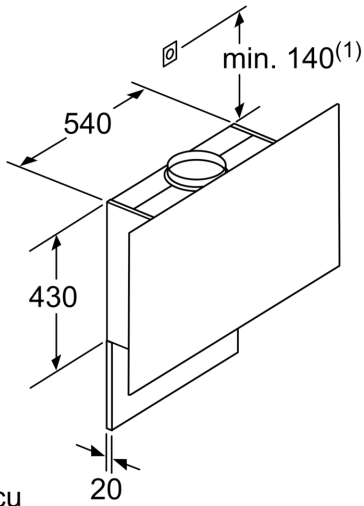

**Serie 8, Zidna napa, 90 cm, crno
staklo
DWF97RV60**

(1) Pozicija
za utičnicu

Maksimalna debljina
stražnje stijenke.

mjere u mm