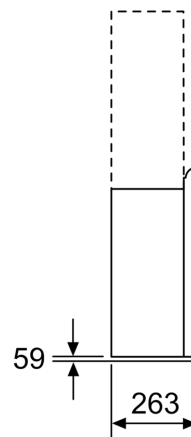

**Serie 8, Zidna napa, 90 cm, crno
staklo
DWF97RV60**

(1) Pozicija
za utičnicu

Maksimalna debljina
stražnje stijenke.

mjere u mm

(1) Ispušni
zrak
(2) Ventilator
(3) Izlaz zraka - prorez kod ispušnog
zraka montirajte prema dolje mjere u mm

Uređaj u s optočnim zrakom
bez kanala
potreban je komplet za optočni zrak

mjere u mm

mjere u mm