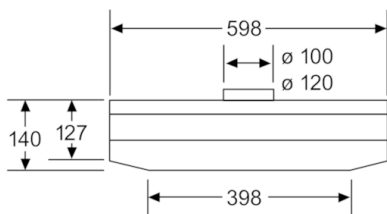

Tipologija :	Traditional
Certifikati odobrenja :	CE, VDE
Dužina kabela za napajanje (cm) :	130
en: Minimum distance above an electric hob :	650
en: Minimum distance above a gas hob :	650
Neto težina (kg) :	7,641
Tip upravljanja :	mehaničan
Broj stupnjeva brzina :	3
Razina izvlačenja zraka pri maks. snazi (m ³ /h) :	190
Količina recirkulacijskog zraka pri maksimalnoj snazi (m ³ /h) :	150
Broj rasvjetnih tijela :	1
Razina buke (dB) :	64
Promjer odvoda zraka (mm) :	120 / 100
Materijal filtra za masti :	Nije periva sintetika
EAN kod :	4242002635545
Nazivni podaci priključka (W) :	115
Struja (A) :	10
Napon (V) :	220-240
Frekvencija (Hz) :	50
Tip utičnice :	Gardy plug w/ earthing
Način ugradnje :	moгуća ugradnja

Tehničke informacije:

- Za ugradnju u viseći ormarić
- Priključna snaga: 115 W
- Cijev Ø 120 mm , 100 mm

**Serie | 2, Podgradbena kuhinjska napa, 60 cm,
DHU635D**

mjere u mm

mjere u mm

mjere u mm