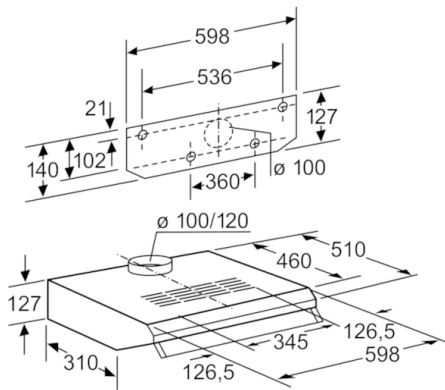

Tipologija :	Traditional
Certifikati odobrenja :	CE, VDE
Dužina kabela za napajanje (cm) :	130
en: Minimum distance above an electric hob :	650
en: Minimum distance above a gas hob :	650
Neto težina (kg) :	7,641
Tip upravljanja :	mehaničan
Broj stupnjeva brzina :	3
Razina izvlačenja zraka pri maks. snazi (m ³ /h) :	190
Količina recirkulacijskog zraka pri maksimalnoj snazi (m ³ /h) :	150
Broj rasvjetnih tijela :	1
Razina buke (dB) :	64
Promjer odvoda zraka (mm) :	120 / 100
Materijal filtra za masti :	Nije periva sintetika
EAN kod :	4242002635545
Nazivni podaci priključka (W) :	115
Struja (A) :	10
Napon (V) :	220-240
Frekvencija (Hz) :	50
Tip utičnice :	Gardy plug w/ earthing
Način ugradnje :	moгуća ugradnja

4 242002 635545

Serie | 2, Podgradbena kuhinjska napa, 60 cm, DHU635D

Podgradbena napa: postavljanjem nape ispod visećeg kuhinjskog ormarića ili na zid štedite prostor.

Tip:

- Podgradbena napa
- Pomični stakleni zaslon sprijeda

Tehničke informacije:

- Za ugradnju u viseći ormarić
- Priključna snaga: 115 W
- Cijev Ø 120 mm , 100 mm

**Serie | 2, Podgradbena kuhinjska napa, 60 cm,
DHU635D**

mjere u mm

mjere u mm

mjere u mm