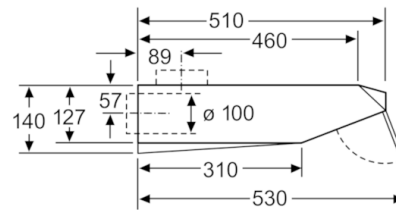

Tehničke informacije:

- Za ugradnju u viseći ormarić
- Priključna snaga: 115 W
- Cijev Ø 120 mm , 100 mm

**Serie | 2, Podgradbena kuhinjska napa, 60 cm,
DHU635D**

mjere u mm

mjere u mm

mjere u mm