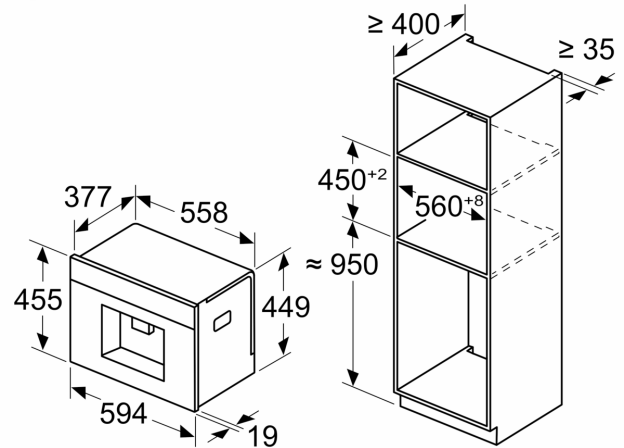

Mjere u mm

A: 7,5 mm

Mjere u mm

Kanta i spremnik za vodu skinuti su s prednjeg dijela
Preporučena visina ugradnje 950–1450 mm

Mjere u mm

Kanta i spremnik za vodu skinuti su s prednjeg dijela
Preporučena visina ugradnje 950–1450 mm

Mjere u mm

Ugradnja u lijevom kutu

Ako se upotrebljava graničnik šarke od 92°, udaljenost do zida je samo 100 mm

Mjere u mm