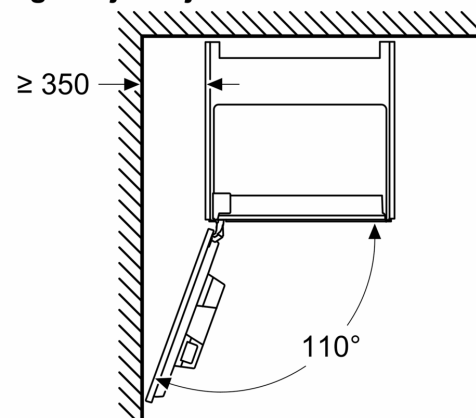

Mjere u mm

A: 7,5 mm

Mjere u mm

Kanta i spremnik za vodu skinuti su s prednjeg dijela
Preporučena visina ugradnje 950–1450 mm

Mjere u mm

Kanta i spremnik za vodu skinuti su s prednjeg dijela
Preporučena visina ugradnje 950–1450 mm

Mjere u mm

Ugradnja u lijevom kutu

Ako se upotrebljava graničnik šarke od 92°, udaljenost do zida je samo 100 mm

Mjere u mm