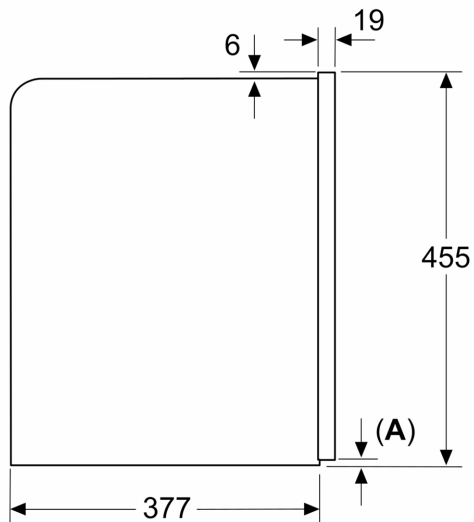

Tehnički podaci

Ugradbeni / samostojeći:	Ugradbeni
Mlaznica za pjenjenje:	Ne
Zaslon:	Ne
Sustav zaštite vode:	Ne
Veličine porcija:	All cups
Dimenzije proizvoda:	455 x 594 x 385 mm
Dimenzije zapakiranog proizvoda (Vx ŠxD):	540 x 550 x 670 mm
Potrebna veličina niše za ugradnju (VxŠxD):	449 x 558 x 376 mm
EAN kod:	4242005310340
Struja:	10 A
Napon:	220-240 V
Frekvencija:	50/60 Hz
Tip utičnice:	Utikač s uzemljenjem

Mjere u mm

A: 7,5 mm

Mjere u mm

Kanta i spremnik za vodu skinuti su s prednjeg dijela
Preporučena visina ugradnje 950–1450 mm

Mjere u mm

Kanta i spremnik za vodu skinuti su s prednjeg dijela
Preporučena visina ugradnje 950–1450 mm