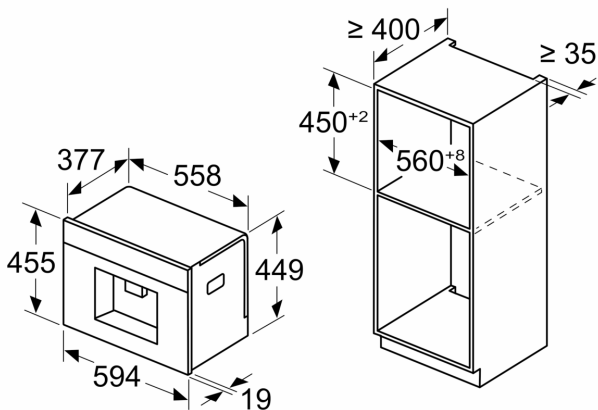

Tehnički podaci

Ugradbeni / samostojeći:	Ugradbeni
Mlaznica za pjenjenje:	Ne
Zaslon:	Ne
Sustav zaštite vode:	Ne
Veličine porcija:	All cups
Dimenzije proizvoda:	455 x 594 x 385 mm
Dimenzije zapakiranog proizvoda (Vx ŠxD):	540 x 550 x 670 mm
Potrebna veličina niše za ugradnju (VxŠxD):	449 x 558 x 376 mm
EAN kod:	4242005310340
Struja:	10 A
Napon:	220-240 V
Frekvencija:	50/60 Hz
Tip utičnice:	Utikač s uzemljenjem

Mjere u mm

A: 7,5 mm

Mjere u mm

Kanta i spremnik za vodu skinuti su s prednjeg dijela
Preporučena visina ugradnje 950–1450 mm

Mjere u mm

Kanta i spremnik za vodu skinuti su s prednjeg dijela
Preporučena visina ugradnje 950–1450 mm