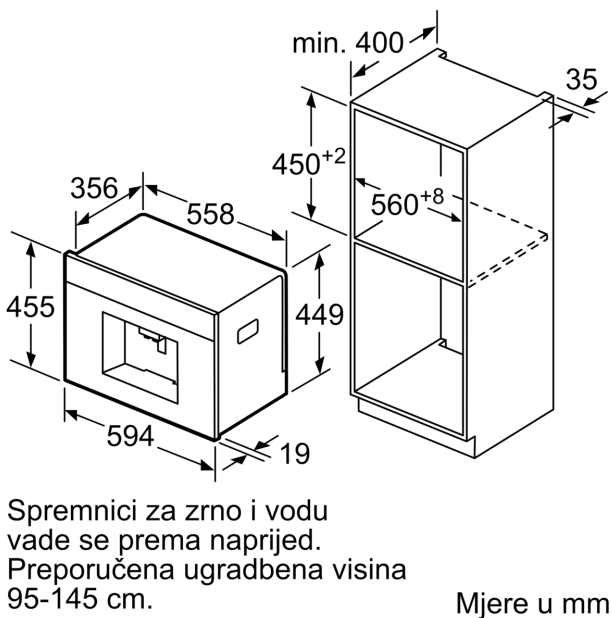

Serie 8, Ugradbeni potpuno automatski aparat za kavu, Crna CTL636EB6