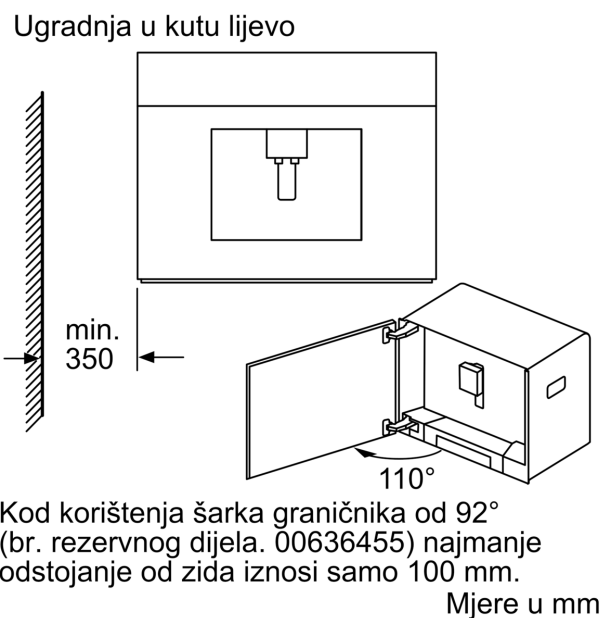

Serie 8, Ugradbeni potpuno automatski aparat za kavu, Crna CTL636EB6