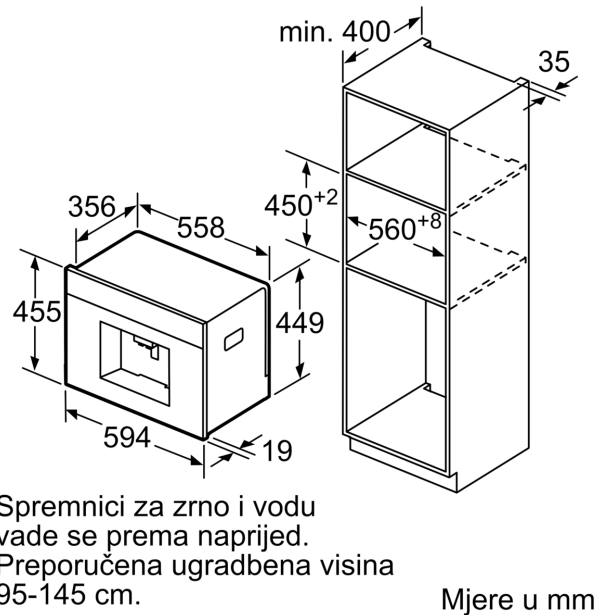

Serie 8, Ugradbeni potpuno automatski aparat za kavu, Crna CTL636EB6