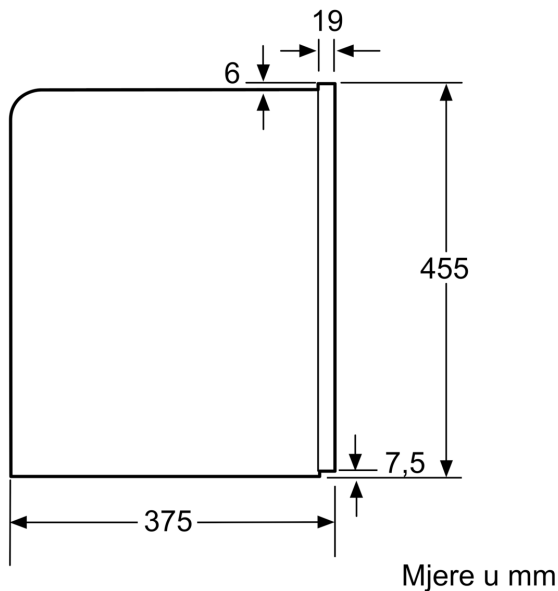

Serie 8, Ugradbeni potpuno automatski aparat za kavu, Crna CTL636EB6