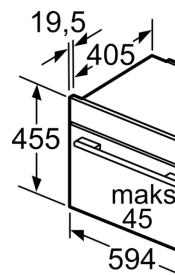

Mjesto za pr za uređaj 32