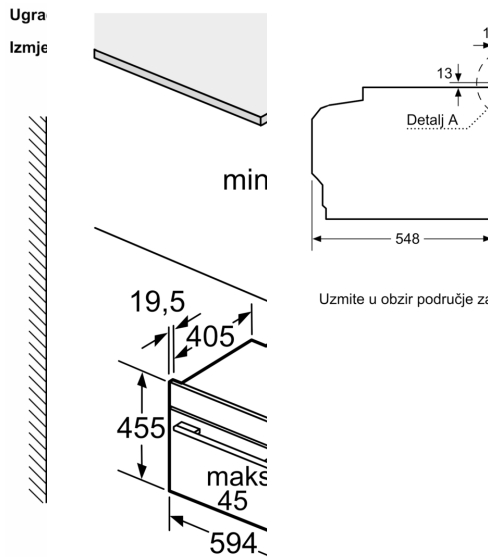

Serie 8, Kompaktna pećnica s funkcijom pare i funkcijom dodavanja pare, 60 x 45 cm, Crna CSG7584B1

A: Uv

Ugradnja s p

Ukoliko se ko ploče za kuhanje debljine radni uključujući i p

Tip ploče za kuhanje

Razmak min.:
Indukcijska ploča: 45
Plinska ploča: 45
Električna ploča: 45

Indukcijska ploča za kuhanje
Po čitavoj površini indukcijska ploča za kuhanje
Plinska ploča za kuhanje
Električna ploča za kuhanje

Mjesto za pr za uređaj 32