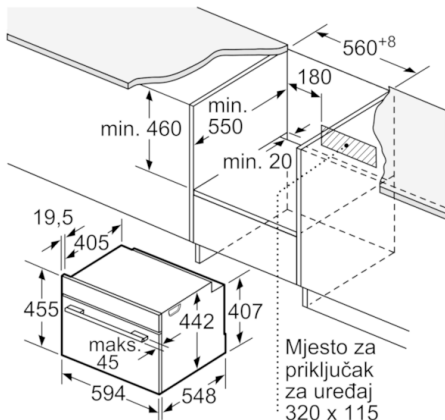

Tehničke informacije:

- Razred energetske učinkovitosti (prema EU br. 65/2014): A+ (na skali energetske razreda od A+++ do D)
Potrošnja energije po ciklusu pri uobičajenom načinu rada: 0.73 kWh
Potrošnja energije po ciklusu pri načinu rada s ventilatorom: 0.61 kWh
Broj prostora za pečenje: 1
Izvor topline: električna pećnica
Zapremina: 47 l
- Dužina kabela za napajanje: 150 cm
- Prikjučna snaga: 3.3 kW
- Dimenzije (VxŠxD): 455 mm x 594 mm x 548 mm
- Dimenzije niše (VxŠxD): 560 mm - 568 mm x 450 mm - 455 mm x 550 mm
- "Molimo držite se dimenzija navedenih u skici za postavljanje"

Serie | 8, Ugradbena kompaktna pećnica s funkcijom pare, Nehrđajući čelik CSG656BS1

Ugradnja s pločom za kuhanje.

mjere u mm

Ukoliko se kompaktni uređaj ugradi ispod ploče za kuhanje, tada treba poštivati slijedeće debljine radnih ploča (ukoliko je potrebno uključujući i podkonstrukcija).

Tip ploče za kuhanje	min. debljina radne ploče	
	postavljeno	u ravnini s površinom
Indukcijska ploča za kuhanje	42 mm	43 mm
Po čitavoj površini indukcijska ploča za kuhanje	52 mm	53 mm
Plinska ploča za kuhanje	32 mm	43 mm
Električna ploča za kuhanje	32 mm	35 mm

mjere u mm