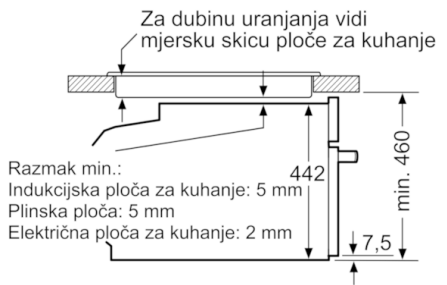

Serie | 8, Ugradbena kompaktna pećnica s funkcijom pare, Nehrđajući čelik CSG656BS1

Ugradnja s pločom za kuhanje.

mjere u mm

Ukoliko se kompaktni uređaj ugradi ispod ploče za kuhanje, tada treba poštivati slijedeće debljine radnih ploča (ukoliko je potrebno uključujući i podkonstrukcija).

Tip ploče za kuhanje	min. debljina radne ploče	
	postavljeno	u ravnini s površinom
Indukcijska ploča za kuhanje	42 mm	43 mm
Po čitavoj površini indukcijska ploča za kuhanje	52 mm	53 mm
Plinska ploča za kuhanje	32 mm	43 mm
Električna ploča za kuhanje	32 mm	35 mm