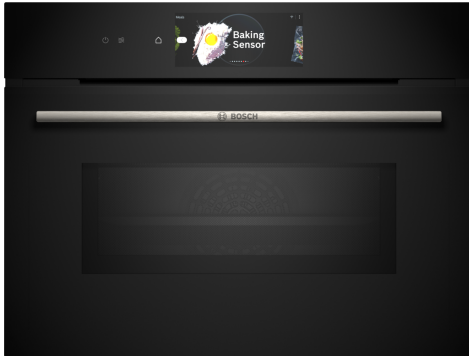

**Serie 8, Kompaktna pećnica s funkcijom mikrovalova, 60 x 45 cm, Crna CMG778NB1**

**Dodatni pribor**

1 x Lim, emajl, 1 x Rešetka, 1 x Univerzalna tava za pečenje

**Posebni dodatni pribor**

HEZ327000 Kamena ploča za pečenje, HEZ531010 :, HEZ532010 Tava, HEZ617000 Lim za pečenje za picu, okrugli, HEZ629070 Gril lim, HEZ631070 :, HEZ660060 :, HEZ664000 :, HEZ915003 :, HEZG0AS00 :, HEZ632070 :, HEZ634000 :, HEZ636000 Staklena posuda, HEZ660050 Dodatni pribor za ugradbene pećnice

**Ugradbena mikrovalna pećnica s digitalnim upravljačkim prstenom i TFT zaslonom osjetljivim na dodir. Funkcija pomoći za obroke: automatski priprema vaša jela, PerfectRoast Plus, PerfectBake Plus, Home Connect za upravljanje putem aplikacije.**

- **Digitalni upravljački prsten:** jednostavan i inovativan način odabira postavki.
- **TFT dodirni zaslon Pro:** kontrola putem inovativnog digitalnog upravljačkog prstena i TFT dodirnog zaslona.
- **4D Hotair:** ravnomjerna raspodjela topline za savršene rezultate.
- **Hotair Gentle:** štedi energiju pri pečenju.
- **Funkcija Hrskavo:** za još hrskavije rezultate.

## **Serie 8, Kompaktna pećnica s funkcijom mikrovalova, 60 x 45 cm, Crna CMG778NB1**

**Ugradbena mikrovalna pećnica s digitalnim upravljačkim prstenom i TFT zaslonom osjetljivim na dodir. Funkcija pomoći za obroke: automatski priprema vaša jela, PerfectRoast Plus, PerfectBake Plus, Home Connect za upravljanje putem aplikacije.**