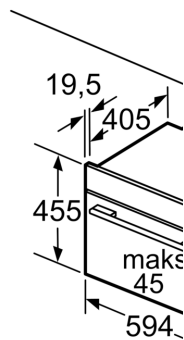

### **Dimenzije:**

- Dimenzije (VxŠxD): 455 mm x 594 mm x 548 mm
- Dimenzije niše (VxŠxD): 450 mm - 455 mm x 560 mm - 568 mm x 550 mm
- "Molimo držite se dimenzija navedenih u skici za postavljanje"

**Serie 8, Kompaktna pećnica s  
funkcijom mikrovalova, 60 x 45 cm,  
Crna  
CMG778NB1**

Mjere u mm

Ugra  
Izmjje

A: Uv

Ugradnja s p

Ukoliko se ko  
ploče za kuha  
debljine radni  
uključujući i p

**Tip ploče  
za kuhanje**

Razmak min.:  
Indukcijska ploč  
Plinska ploča: 5  
Električna ploča

Indukcijska pl  
za kuhanje  
Po čitavoj po  
indukcijska pl  
za kuhanje  
Plinska ploča  
za kuhanje  
Električna plc  
za kuhanje