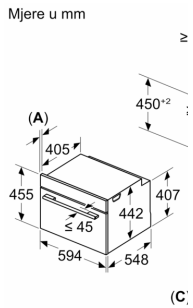

**Serie 8, Kompaktna pećnica s
funkcijom mikrovalova, 60 x 45 cm,
Crna
CMG778NB1**

Mjere u mm

Ugra
Izmjje