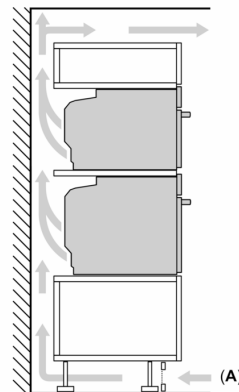

Dimenzije:

- Dimenzije (VxŠxD): 455 mm x 594 mm x 548 mm
- Dimenzije niše (VxŠxD): 450 mm - 455 mm x 560 mm - 568 mm x 550 mm
- "Molimo držite se dimenzija navedenih u skici za postavljanje"

Tip pećnice / načini grijanja:

Tehničke informacije:

- Dužina kabela za napajanje: 150 cm
- 220 - 240 V
- Priključna snaga: 3.6 kW

Serie 8, Kompaktna pećnica s funkcijom mikrovalova, 60 x 45 cm, Crna CMG7361B1

Mjere u mm

- A: 19,5 mm
- B: Prostor za priključivanje uređaja 320 x 115 mm
- C: Ventilacija u postolju $\geq 200 \text{ cm}^2$

Ugradnja dvaju uređaja jedan iznad drugog

Izmjena zraka

A: Uvodnik zraka $\geq 200 \text{ cm}^2$

Mjesto za priključak za uređaj 320 x 115 mmjere u mm

Mjere u mm

Ugradnja s pločom za kuhanje.

mjere u mm

Ukoliko se kompaktni uređaj ugradi ispod ploče za kuhanje, tada treba poštivati slijedeće debljine radnih ploča (ukoliko je potrebno uključujući i podkonstrukcija).

Tip ploče za kuhanje

min. debljina radne ploče

Tip ploče za kuhanje	min. debljina radne ploče	
	postavljeno	u ravnini s površinom
Indukcijska ploča za kuhanje	42 mm	43 mm
Po čitavoj površini indukcijska ploča za kuhanje	52 mm	53 mm
Plinska ploča za kuhanje	32 mm	43 mm
Električna ploča za kuhanje	32 mm	35 mm