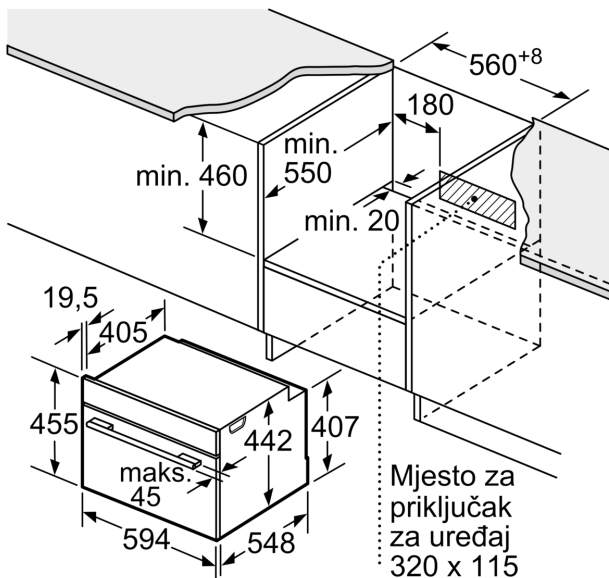

Dimenzije:

- Dimenzije (VxŠxD): 455 mm x 594 mm x 548 mm
- Dimenzije niše (VxŠxD): 450 mm - 455 mm x 560 mm - 568 mm x 550 mm
- "Molimo držite se dimenzija navedenih u skici za postavljanje"

Tip pećnice / načini grijanja:

Tehničke informacije:

- Dužina kabela za napajanje: 150 cm
- 220 - 240 V
- Priključna snaga: 3.6 kW

Serie 8, Kompaktna pećnica s funkcijom mikrovalova, 60 x 45 cm, Crna CMG7361B1

Mjere u mm

- A: 19,5 mm
- B: Prostor za priključivanje uređaja 320 x 115 mm
- C: Ventilacija u postolju $\geq 200 \text{ cm}^2$

Ugradnja dvaju uređaja jedan iznad drugog

Izmjena zraka

A: Uvodnik zraka $\geq 200 \text{ cm}^2$

Mjesto za priključak za uređaj 320 x 115 mmjere u mm

Mjere u mm

Ugradnja s pločom za kuhanje.

mjere u mm

Ukoliko se kompaktni uređaj ugradi ispod ploče za kuhanje, tada treba poštivati slijedeće debljine radnih ploča (ukoliko je potrebno uključujući i podkonstrukcija).

Tip ploče za kuhanje

min. debljina radne ploče

Tip ploče za kuhanje	min. debljina radne ploče	
	postavljeno	u ravnini s površinom
Indukcijska ploča za kuhanje	42 mm	43 mm
Po čitavoj površini indukcijska ploča za kuhanje	52 mm	53 mm
Plinska ploča za kuhanje	32 mm	43 mm
Električna ploča za kuhanje	32 mm	35 mm