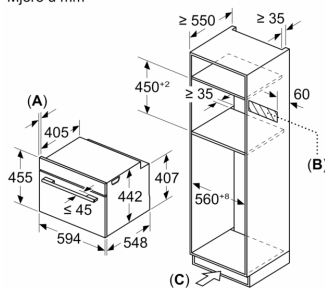

Serie 8, Kompaktna pećnica s funkcijom mikrovalova, 60 x 45 cm, Crna CMG7361B1

Mjere u mm