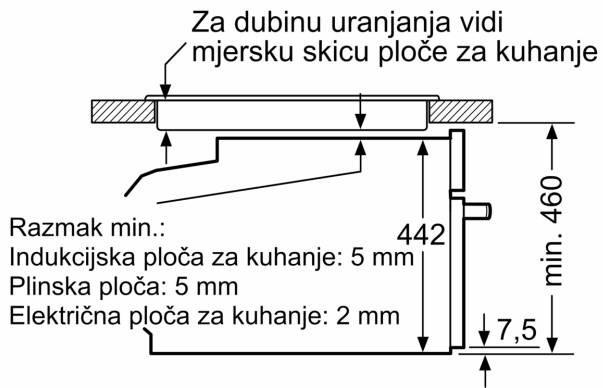

Dimenzije:

- Dimenzije (VxŠxD): 455 mm x 594 mm x 548 mm
- Dimenzije niše (VxŠxD): 450 mm - 455 mm x 560 mm - 568 mm x 550 mm
- "Molimo držite se dimenzija navedenih u skici za postavljanje"

Tip pećnice / načini grijanja:

Ugradnja dvaju uređaja jedan iznad drugog

Izmjena zraka

A: Uvodnik zraka $\geq 200 \text{ cm}^2$

Mjesto za priključak za uređaj 320 x 115 mmjere u mm

Mjere u mm

Ugradnja s pločom za kuhanje.

mjere u mm

Ukoliko se kompaktni uređaj ugradi ispod ploče za kuhanje, tada treba poštivati slijedeće debljine radnih ploča (ukoliko je potrebno uključujući i podkonstrukcija).

Tip ploče za kuhanje

min. debljina radne ploče

Tip ploče za kuhanje	min. debljina radne ploče	
	postavljeno	u ravnini s površinom
Indukcijska ploča za kuhanje	42 mm	43 mm
Po čitavoj površini indukcijska ploča za kuhanje	52 mm	53 mm
Plinska ploča za kuhanje	32 mm	43 mm
Električna ploča za kuhanje	32 mm	35 mm