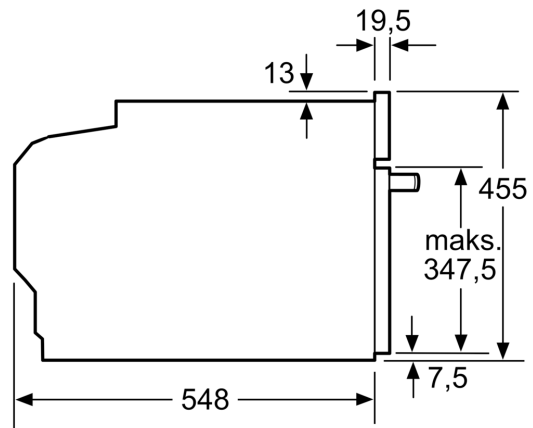

Dimenzije:

- Dimenzije (VxŠxD): 455 mm x 594 mm x 548 mm
- Dimenzije niše (VxŠxD): 450 mm - 455 mm x 560 mm - 568 mm x 550 mm
- "Molimo držite se dimenzija navedenih u skici za postavljanje"

Tip pećnice / načini grijanja:

Ugradnja dvaju uređaja jedan iznad drugog

Izmjena zraka

A: Uvodnik zraka $\geq 200 \text{ cm}^2$

Mjesto za priključak za uređaj 320 x 115 mmjere u mm

Mjere u mm

Ugradnja s pločom za kuhanje.

mjere u mm

Ukoliko se kompaktni uređaj ugradi ispod ploče za kuhanje, tada treba poštivati slijedeće debljine radnih ploča (ukoliko je potrebno uključujući i podkonstrukcija).

Tip ploče za kuhanje

min. debljina radne ploče

Tip ploče za kuhanje	min. debljina radne ploče	
	postavljeno	u ravnini s površinom
Indukcijska ploča za kuhanje	42 mm	43 mm
Po čitavoj površini indukcijska ploča za kuhanje	52 mm	53 mm
Plinska ploča za kuhanje	32 mm	43 mm
Električna ploča za kuhanje	32 mm	35 mm