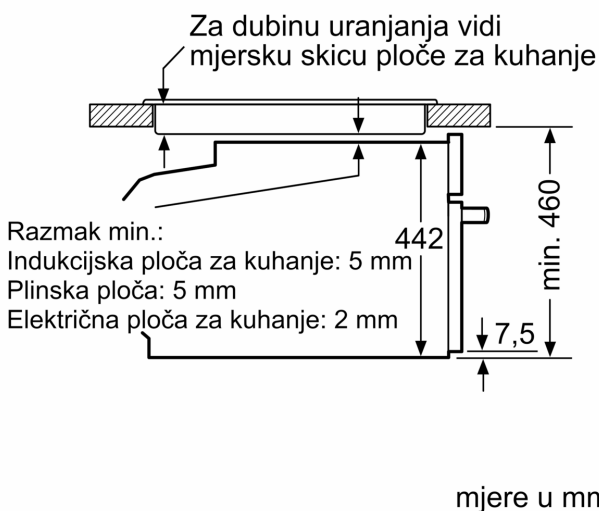

Ugradnja s pločom za kuhanje.