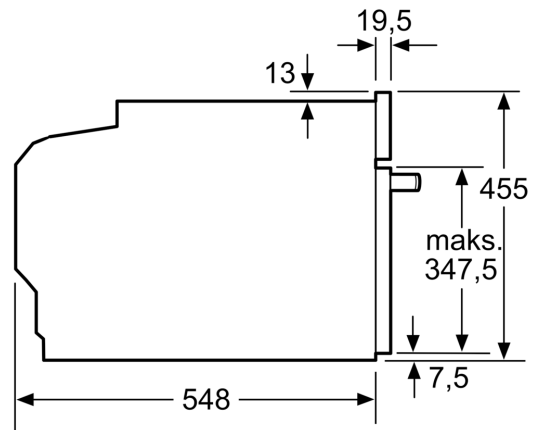

**Serie 8, Kompaktna pećnica s
funkcijom mikrovalova, 60 x 45 cm,
Nehrđajući čelik
CMG656BS1**