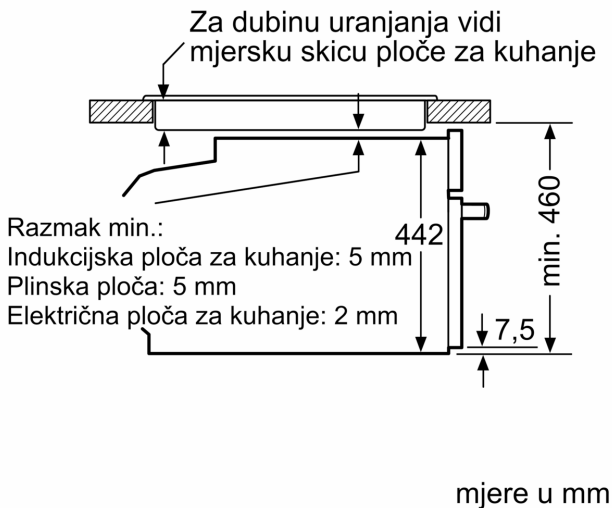

Ugradnja s pločom za kuhanje.