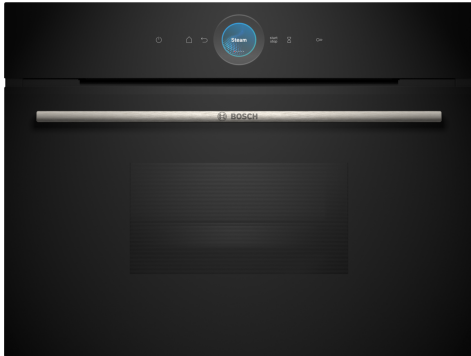

## Serie 8, Kompaktna parna pećnica, 60 x 45 cm, Crna CDG714XB1

### Dodatni pribor

rupičasta, 1 x Parna posuda, ne rupičasta, veličina L