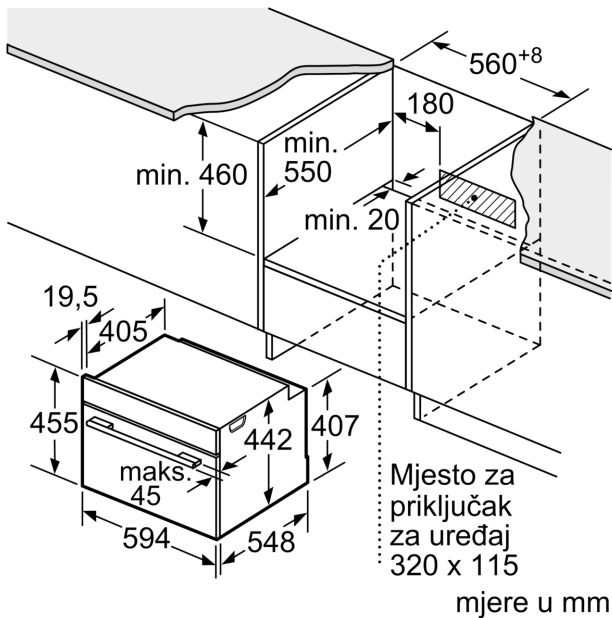

#### **Pripadajući pribor:**

- Parna posuda, rupičasta, veličina L, Parna posuda, ne rupičasta, veličina L, M\*\*0189

#### **Dimenzije:**

- Dimenzije (VxŠxD): 455 mm x 594 mm x 548 mm
- Dimenzije niše (VxŠxD): 450 mm - 455 mm x 560 mm - 568 mm x 550 mm
- "Molimo držite se dimenzija navedenih u skici za postavljanje"

**Serie 8, Kompaktna parna pećnica,  
60 x 45 cm, Crna  
CDG714XB1**