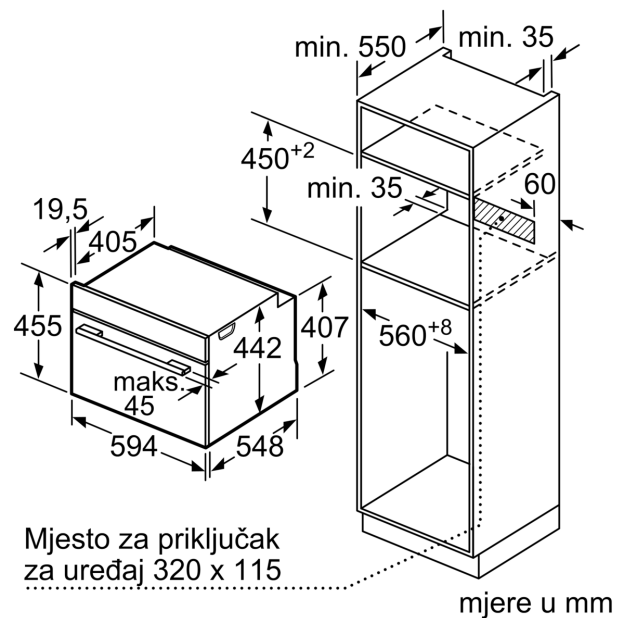

### Tehnički podaci

Tip utičnice: ..... Utikač s uzemljenjem  
Frekvencija: ..... 50; 60 Hz  
Napon: ..... 220-240 V  
Struja: ..... 10 A  
Prikjučna vrijednost: ..... 1750 W  
EAN kod: ..... 4242005325870  
Dužina kabela za napajanje: ..... 150.0 cm  
Neto težina: ..... 21.2 kg  
Materijal vrata: ..... Glass  
Materijal upravljačke ploče: ..... Glass  
Dimenzije zapakiranog proizvoda (Vx ŠxD): ..... 536 x 655 x 710 mm  
Dimenzije proizvoda: ..... 455 x 594 x 548 mm  
Potrebna veličina niše za ugradnju (VXŠXD): 450-455 x 560-568 x 550 mm  
Ugradbeni / samostojeći: ..... Ugradbeni  
Uključeni dodatni pribor: 1 x Parna posuda, rupičasta, veličina L, 1 x Parna posuda, ne rupičasta, veličina L

#### **Pripadajući pribor:**

- Parna posuda, rupičasta, veličina L, Parna posuda, ne rupičasta, veličina L, M\*\*0189

#### **Dimenzije:**

- Dimenzije (VxŠxD): 455 mm x 594 mm x 548 mm
- Dimenzije niše (VxŠxD): 450 mm - 455 mm x 560 mm - 568 mm x 550 mm
- "Molimo držite se dimenzija navedenih u skici za postavljanje"

**Serie 8, Kompaktna parna pećnica,  
60 x 45 cm, Crna  
CDG714XB1**