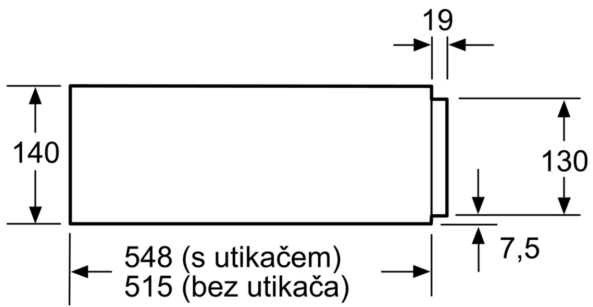

**Serie 8, Grijaća ladica, 60 x 14 cm,
Nehrđajući čelik
BIC630NS1**