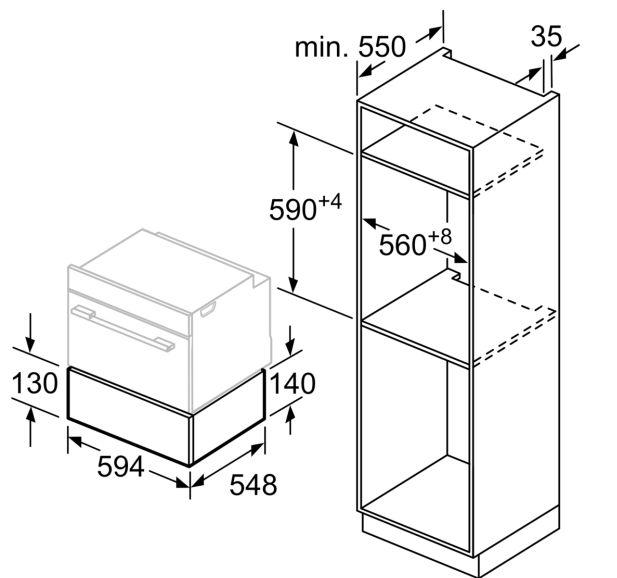

Ugradbeni / samostojeći: Ugradbeni
Maksimalan broj tanjura: 12
Maksimalan broj šalica za espresso: 64
Dimenzije proizvoda: 140 x 594 x 548 mm
Dimenzije zapakiranog proizvoda (Vx ŠxD): 210 x 660 x 660 mm
Potrebna veličina niše za ugradnju (VxŠxD): 140 x 560 x 550 mm
EAN kod: 4242002813851
Struja: 10 A
Napon: 220-240 V
Frekvencija: 60; 50 Hz
Tip utičnice: Utikač s uzemljenjem

Tehničke informacije:

- Dužina kabela za napajanje: 150 cm
- 0.81 KW
- 220 - 240 V

Dimenzije:

- Dimenzije (VxŠxD): 140 mm x 594 mm x 548 mm
- Dimenzije niše (VxŠxD): 140 mm x 560 mm - 568 mm x 550 mm
- "Molimo držite se dimenzija navedenih u skici za postavljanje"
- Preporučujemo vam da odaberete komplementarne proizvode unutar SER8, kako bi se osigurala optimalna kombinacija dizajna vaših ugrađenih uređaja.

**Serie 8, Grijaća ladica, 60 x 14 cm,
Nehrđajući čelik
BIC630NS1**

Iznad ladice za zagrijavanje mogu se ugraditi kompaktne pećnice s visinom uređaja od 455 mm. Međudno nije potrebno.

Mjere u mm

mjere u mm