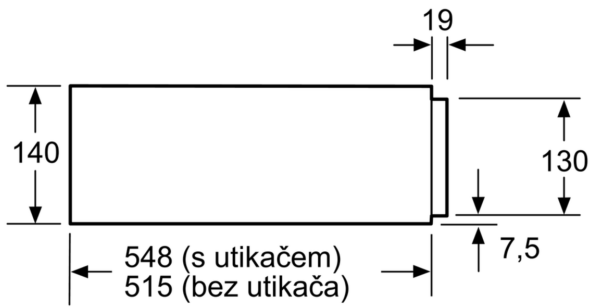

**Serie 8, Grijaća ladica, 60 x 14 cm,
Crna
BIC630NB1**