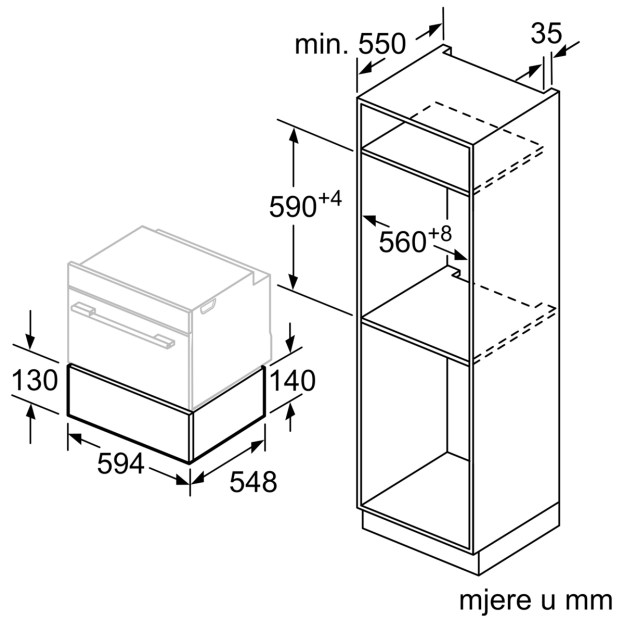

Ugradbeni / samostojeći: Ugradbeni
Maksimalan broj tanjura: 12
Maksimalan broj šalica za espresso: 64
Dimenzije proizvoda: 140 x 594 x 548 mm
Dimenzije zapakiranog proizvoda (Vx ŠxD): 210 x 660 x 660 mm
Potrebna veličina niše za ugradnju (VxŠxD): 140 x 560 x 550 mm
EAN kod: 4242002813837
Struja: 10 A
Napon: 220-240 V
Frekvencija: 60; 50 Hz
Tip utičnice: Utikač s uzemljenjem

Tehničke informacije:

- Dužina kabela za napajanje: 150 cm
- 0.81 KW
- 220 - 240 V

Dimenzije:

- Dimenzije (VxŠxD): 140 mm x 594 mm x 548 mm
- Dimenzije niše (VxŠxD): 140 mm x 560 mm - 568 mm x 550 mm
- "Molimo držite se dimenzija navedenih u skici za postavljanje"
- Preporučujemo vam da odaberete komplementarne proizvode unutar SER8, kako bi se osigurala optimalna kombinacija dizajna vaših ugrađenih uređaja.

**Serie 8, Grijaća ladica, 60 x 14 cm,
Crna
BIC630NB1**

Iznad ladice za zagrijavanje mogu se ugraditi kompaktne pećnice s visinom uređaja od 455 mm. Međudno nije potrebno.

Mjere u mm

mjere u mm