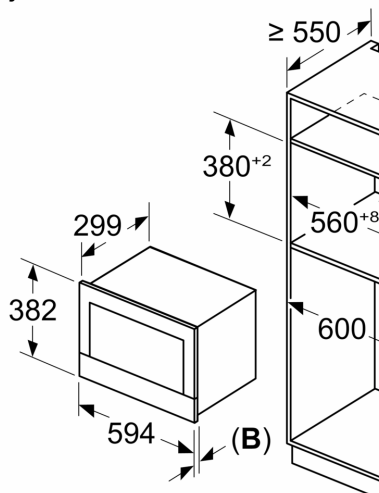

Dimenzije:

- Dimenzije (VxŠxD): 382 mm x 594 mm x 318 mm
- Dimenzije niše (VxŠxD): 362 mm - 382 mm x 560 mm - 568 mm x 300 mm
- "Molimo držite se dimenzija navedenih u skici za postavljanje"

**Serie 8, Ugradbena mikrovalna
pećnica, Crna
BFR7221B1**

Mjere u mm

A: Stražnja stijenka otvorena
B: 19,5 mm

Mjere u mm

A: Stražnja stijenka otvorena
B: 19,5 mm

mjere u mm

A: istak gore:
niša 362: 6 mm
niša 365: 3 mm
B: istak dolje: 14 mm