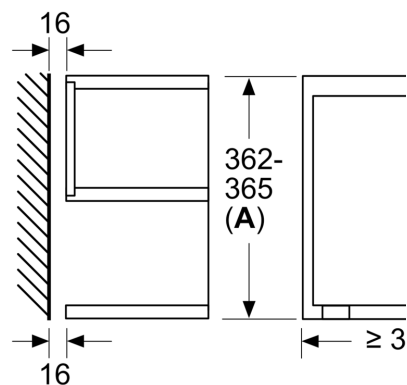

Dimenzije:

- Dimenzije (VxŠxD): 382 mm x 594 mm x 318 mm
- Dimenzije niše (VxŠxD): 362 mm - 382 mm x 560 mm - 568 mm x 300 mm
- "Molimo držite se dimenzija navedenih u skici za postavljanje"

**Serie 8, Ugradbena mikrovalna
pećnica, Crna
BFR7221B1**

Mjere u mm

A: Stražnja stijenka otvorena
B: 19,5 mm

Mjere u mm

A: Stražnja stijenka otvorena
B: 19,5 mm

mjere u mm

A: istak gore:
niša 362: 6 mm
niša 365: 3 mm
B: istak dolje: 14 mm