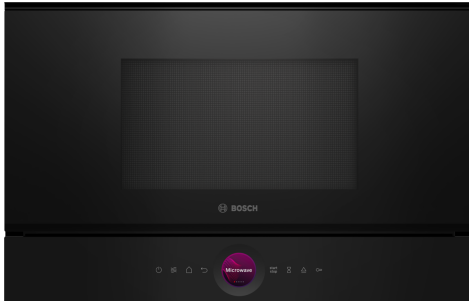

**Serie 8, Ugradbena mikrovalna
pećnica, Crna
BFR7221B1**

Posebni dodatni pribor

HEZ6UCC0 :
HEZG9AS00S :

**Kompaktna mikrovalna pećnica od 38cm.
Tehnologija invertera: neprestana snaga
mikrovalova za postupno zagrijavanje
hrane. Funkcija pojačanja mikrovalova
Microwave Boost: brzo i jednostavno
zagrijavanje.**

- **Digitalni upravljački prsten:** jednostavan i inovativan način odabira postavki.
- **AutoPilot 7:** zahvaljujući 7 prethodno postavljenih automatskih programa, svako je jelo savršen uspjeh.
- **Unutrašnjost od nehrđajućeg čelika koja se jednostavno čisti** zahvaljujući glatkim površinama bez oštih rubova.

Serie 8, Ugradbena mikrovalna pećnica, Crna BFR7221B1

Kompaktna mikrovalna pećnica od 38cm. Tehnologija invertera: neprestana snaga mikrovalova za postupno zagrijavanje hrane. Funkcija pojačanja mikrovalova Microwave Boost: brzo i jednostavno zagrijavanje.

Dizajn:

- unutrašnjost od nehrđajućeg čelika, pećnica sa staklenim dnom

Čišćenje:

- Pomoć pri čišćenju

Komfor:

- Elektronički tajmer
- TouchControl senzorsko upravljanje
- Jednostavno upravljanje, 2 regulatora koja se upuštaju
- AutoPilot 7
- Broj programa odmrzavanja: 3; broj programa pečenja: 4
- QuickStart: jednim dodirom do maksimalne snage mikrovalne pećnice tijekom 30 sekundi
- LED svijetlo
- Smjer otvaranja vrata: otvaranje udesno
- Gumb za otvaranje vrata
- Rad s pomoću tipki na dodir