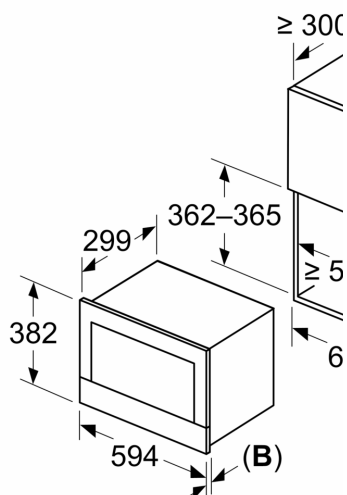

Sigurnost:

- Start-/Stop gumb
- Kontaktni prekidač za vrata
- Ventilator za hlađenje

Tehničke informacije:

- 175 cm
- Ukupno priključna snaga: 1.22 kW
- 220 - 240 V
- Za ugradnju u viseće ormariće, Za ugradnju u visoki ormar

Dimenzije:

- Dimenzije (VxŠxD): 382 mm x 594 mm x 318 mm
- Dimenzije niše (VxŠxD): 362 mm - 382 mm x 560 mm - 568 mm x 300 mm
- "Molimo držite se dimenzija navedenih u skici za postavljanje"

**Serie 8, Ugradbena mikrovalna
pećnica, Crna
BFR7221B1**

Mjere u mm

A: Stražnja stijenka otvorena
B: 19,5 mm

Mjere u mm

A: Stražnja stijenka otvorena
B: 19,5 mm

mjere u mm

A: istak gore:
niša 362: 6 mm
niša 365: 3 mm
B: istak dolje: 14 mm