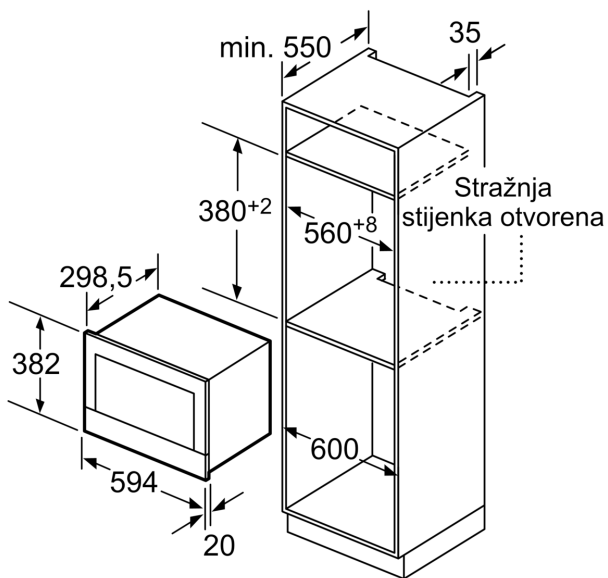

Dimenzije:

- Dimenzije (VxŠxD): 382 mm x 594 mm x 318 mm
- Dimenzije niše (VxŠxD): 362 mm - 382 mm x 560 mm - 568 mm x 300 mm
- "Molimo držite se dimenzija navedenih u skici za postavljanje"

**Serie 8, Ugradbena mikrovalna
pećnica, Bijela
BFR634GW1**

mjere u mm

A: stražnja stijenka otvorena

mjere u mm

A: istak gore:
niša 362: 6 mm
niša 365: 3 mm
B: istak dolje: 14 mm

Mjere u mm