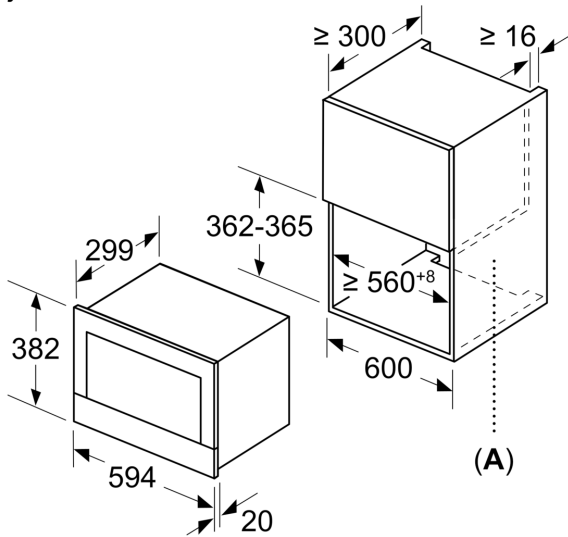

**Serie 8, Ugradbena mikrovalna
pećnica, Bijela
BFR634GW1**

mjere u mm