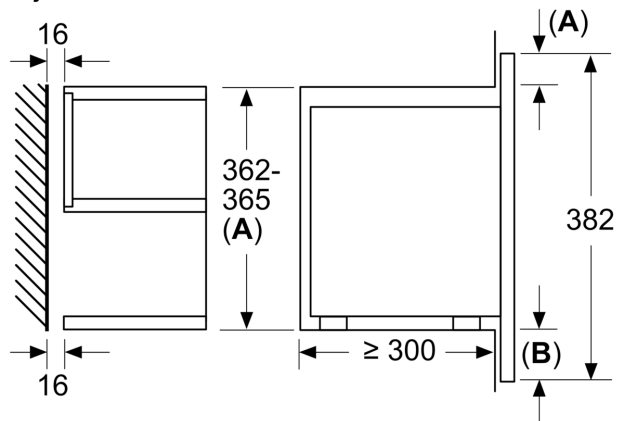

Dimenzije:

- Dimenzije (VxŠxD): 382 mm x 594 mm x 318 mm
- Dimenzije niše (VxŠxD): 362 mm - 382 mm x 560 mm - 568 mm x 300 mm
- "Molimo držite se dimenzija navedenih u skici za postavljanje"

**Serie 8, Ugradbena mikrovalna
pećnica, Bijela
BFR634GW1**

mjere u mm

A: stražnja stijenka otvorena

mjere u mm

A: istak gore:
niša 362: 6 mm
niša 365: 3 mm
B: istak dolje: 14 mm

Mjere u mm