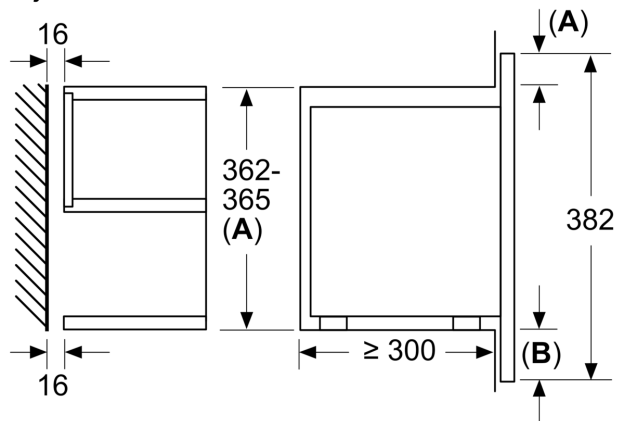

### **Dimenzije:**

- Dimenzije (VxŠxD): 382 mm x 594 mm x 318 mm
- Dimenzije niše (VxŠxD): 362 mm - 382 mm x 560 mm - 568 mm x 300 mm
- "Molimo držite se dimenzija navedenih u skici za postavljanje"

**Serie 8, Ugradbena mikrovalna  
pećnica, Nehrđajući čelik  
BFR634GS1**

mjere u mm

A: stražnja stijenka otvorena

mjere u mm

A: istak gore:  
niša 362: 6 mm  
niša 365: 3 mm  
B: istak dolje: 14 mm

Mjere u mm