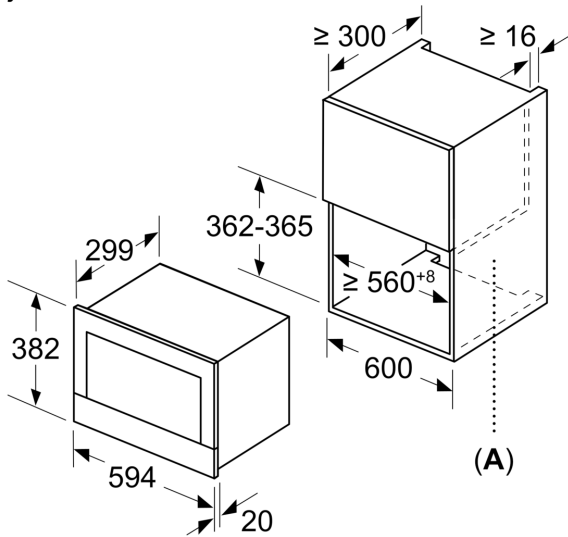

**Serie 8, Ugradbena mikrovalna
pećnica, Nehrđajući čelik
BFR634GS1**

mjere u mm