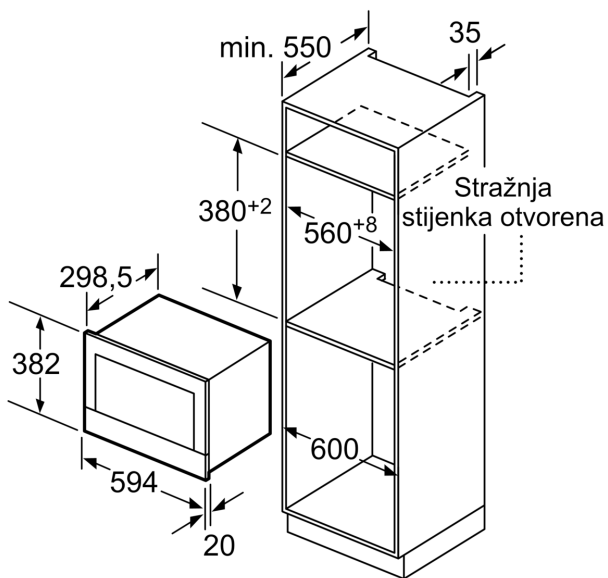

### **Dimenzije:**

- Dimenzije (VxŠxD): 382 mm x 594 mm x 318 mm
- Dimenzije niše (VxŠxD): 362 mm - 382 mm x 560 mm - 568 mm x 300 mm
- "Molimo držite se dimenzija navedenih u skici za postavljanje"

**Serie 8, Ugradbena mikrovalna  
pećnica, Nehrđajući čelik  
BFR634GS1**

mjere u mm

A: stražnja stijenka otvorena

mjere u mm

A: istak gore:  
niša 362: 6 mm  
niša 365: 3 mm  
B: istak dolje: 14 mm

Mjere u mm