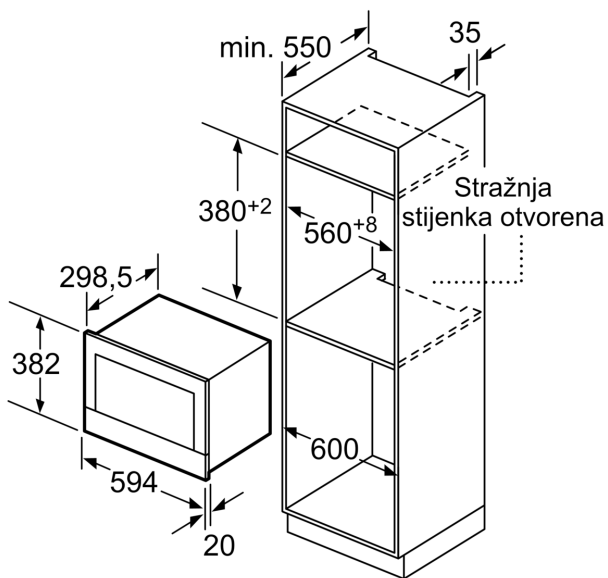

Dimenzije:

- Dimenzije (VxŠxD): 382 mm x 594 mm x 318 mm
- Dimenzije niše (VxŠxD): 362 mm - 382 mm x 560 mm - 568 mm x 300 mm
- "Molimo držite se dimenzija navedenih u skici za postavljanje"

**Serie 8, Ugradbena mikrovalna
pećnica, Crna
BFR634GB1**

mjere u mm

A: stražnja stijenka otvorena

mjere u mm

A: istak gore:
niša 362: 6 mm
niša 365: 3 mm
B: istak dolje: 14 mm

Mjere u mm