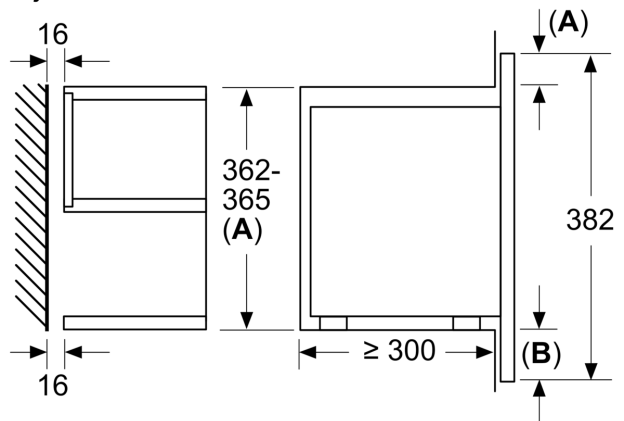

Dimenzije:

- Dimenzije (VxŠxD): 382 mm x 594 mm x 318 mm
- Dimenzije niše (VxŠxD): 362 mm - 382 mm x 560 mm - 568 mm x 300 mm
- "Molimo držite se dimenzija navedenih u skici za postavljanje"

**Serie 8, Ugradbena mikrovalna
pećnica, Crna
BFR634GB1**

mjere u mm

A: stražnja stijenka otvorena

mjere u mm

A: istak gore:
niša 362: 6 mm
niša 365: 3 mm
B: istak dolje: 14 mm

Mjere u mm