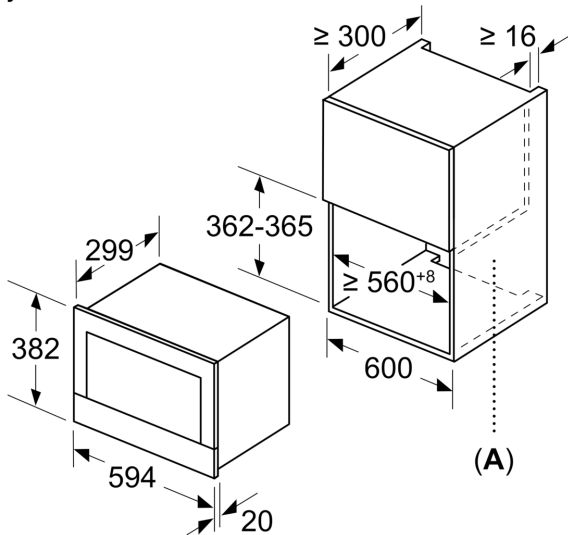

**Serie 8, Ugradbena mikrovalna
pećnica, Crna
BFR634GB1**

mjere u mm