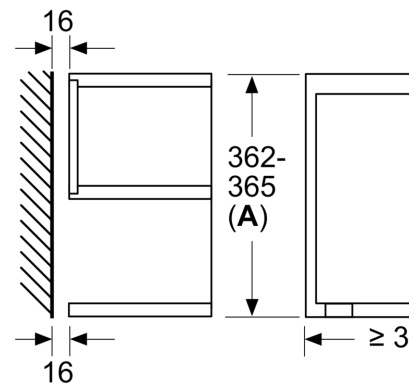

Dimenzije:

- Dimenzije (VxŠxD): 382 mm x 594 mm x 318 mm
- Dimenzije niše (VxŠxD): 362 mm - 382 mm x 560 mm - 568 mm x 300 mm
- "Molimo držite se dimenzija navedenih u skici za postavljanje"

**Serie 8, Ugradbena mikrovalna
pećnica, Bijela
BFL7221W1**

Mjere u mm

A: Stražnja stijenka otvorena
B: 19,5 mm

Mjere u mm

A: Stražnja stijenka otvorena
B: 19,5 mm

mjere u mm

A: istak gore:
niša 362: 6 mm
niša 365: 3 mm
B: istak dolje: 14 mm