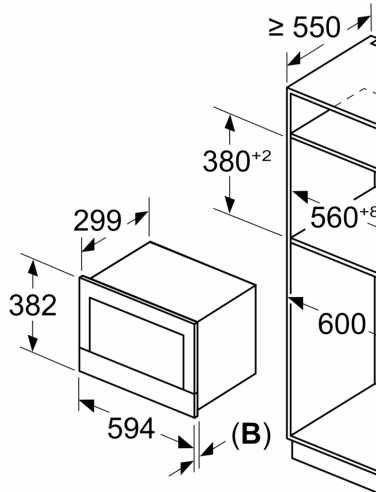

Dimenzije:

- Dimenzije (VxŠxD): 382 mm x 594 mm x 318 mm
- Dimenzije niše (VxŠxD): 362 mm - 382 mm x 560 mm - 568 mm x 300 mm
- "Molimo držite se dimenzija navedenih u skici za postavljanje"

**Serie 8, Ugradbena mikrovalna
pećnica, Bijela
BFL7221W1**

Mjere u mm

A: Stražnja stijenka otvorena
B: 19,5 mm

Mjere u mm

A: Stražnja stijenka otvorena
B: 19,5 mm

mjere u mm

A: istak gore:
niša 362: 6 mm
niša 365: 3 mm
B: istak dolje: 14 mm