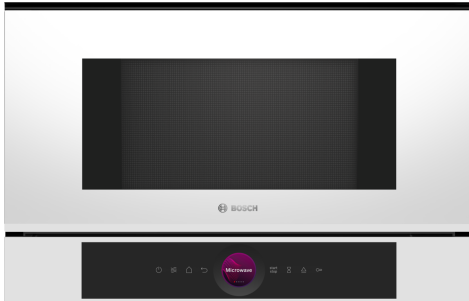

Serie 8, Ugradbena mikrovalna pećnica, Bijela BFL7221W1

Posebni dodatni pribor

HEZ6UCC0 :
HEZG9AS00S :

Kompaktna mikrovalna pećnica od 38cm. Tehnologija invertera: neprestana snaga mikrovalova za postupno zagrijavanje hrane. Funkcija pojačanja mikrovalova Microwave Boost: brzo i jednostavno zagrijavanje.

- **Digitalni upravljački prsten:** jednostavan i inovativan način odabira postavki.
- **AutoPilot 7:** zahvaljujući 7 prethodno postavljenih automatskih programa, svako je jelo savršen uspjeh.
- **Unutrašnjost od nehrđajućeg čelika koja se jednostavno čisti** zahvaljujući glatkim površinama bez oštih rubova.

Serie 8, Ugradbena mikrovalna pećnica, Bijela BFL7221W1

**Kompaktna mikrovalna pećnica od 38cm.
Tehnologija invertera: neprestana snaga
mikrovalova za postupno zagrijavanje
hrane. Funkcija pojačanja mikrovalova
Microwave Boost: brzo i jednostavno
zagrijavanje.**

Dizajn:

- unutrašnjost od nehrđajućeg čelika, pećnica sa staklenim dnom

Čišćenje:

- Pomoć pri čišćenju

Komfor:

- Elektronički tajmer
- TouchControl senzorsko upravljanje
- Jednostavno upravljanje, 2 regulatora koja se upuštaju
- AutoPilot 7
- Broj programa odmrzavanja: 3; broj programa pečenja: 4
- QuickStart: jednim dodiranjem do maksimalne snage mikrovalne pećnice tijekom 30 sekundi
- LED svijetlo
- Bočno otvaranje, na lijevo
- Gumb za otvaranje vrata
- Rad s pomoću tipki na dodir