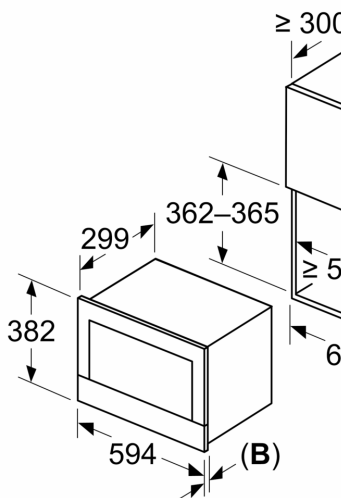

Sigurnost:

- Start-/Stop gumb
- Kontaktni prekidač za vrata
- Ventilator za hlađenje

Tehničke informacije:

- 175 cm
- Ukupno priključna snaga: 1.22 kW
- 220 - 240 V
- Za ugradnju u viseće ormariće, Za ugradnju u visoki ormar

Dimenzije:

- Dimenzije (VxŠxD): 382 mm x 594 mm x 318 mm
- Dimenzije niše (VxŠxD): 362 mm - 382 mm x 560 mm - 568 mm x 300 mm
- "Molimo držite se dimenzija navedenih u skici za postavljanje"

**Serie 8, Ugradbena mikrovalna
pećnica, Bijela
BFL7221W1**

Mjere u mm

A: Stražnja stijenka otvorena
B: 19,5 mm

Mjere u mm

A: Stražnja stijenka otvorena
B: 19,5 mm

mjere u mm

A: istak gore:
niša 362: 6 mm
niša 365: 3 mm
B: istak dolje: 14 mm