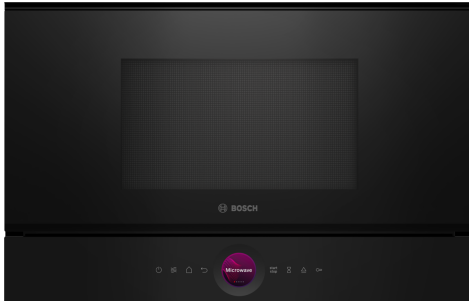

**Serie 8, Ugradbena mikrovalna
pećnica, Crna
BFL7221B1**

Posebni dodatni pribor

HEZ6UCC0 :
HEZG9AS00S :

**Kompaktna mikrovalna pećnica od 38cm.
Tehnologija invertera: neprestana snaga
mikrovalova za postupno zagrijavanje
hrane. Funkcija pojačanja mikrovalova
Microwave Boost: brzo i jednostavno
zagrijavanje.**

- **Digitalni upravljački prsten:** jednostavan i inovativan način odabira postavki.
- **AutoPilot 7:** zahvaljujući 7 prethodno postavljenih automatskih programa, svako je jelo savršen uspjeh.
- **Unutrašnjost od nehrđajućeg čelika koja se jednostavno čisti** zahvaljujući glatkim površinama bez oštih rubova.

Serie 8, Ugradbena mikrovalna pećnica, Crna BFL7221B1

**Kompaktna mikrovalna pećnica od 38cm.
Tehnologija invertera: neprestana snaga
mikrovalova za postupno zagrijavanje
hrane. Funkcija pojačanja mikrovalova
Microwave Boost: brzo i jednostavno
zagrijavanje.**

Dizajn:

- unutrašnjost od nehrđajućeg čelika, pećnica sa staklenim dnom

Čišćenje:

- Pomoć pri čišćenju

Komfor:

- Elektronički tajmer
- TouchControl senzorsko upravljanje
- Jednostavno upravljanje, 2 regulatora koja se upuštaju
- AutoPilot 7
- Broj programa odmrzavanja: 3; broj programa pečenja: 4
- QuickStart: jednim dodirom do maksimalne snage mikrovalne pećnice tijekom 30 sekundi
- LED svijetlo
- Bočno otvaranje, na lijevo
- Gumb za otvaranje vrata
- Rad s pomoću tipki na dodir