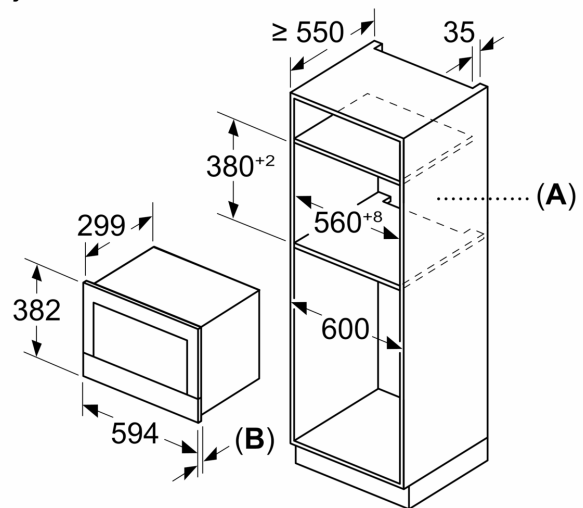

Dimenzije:

- Dimenzije (VxŠxD): 382 mm x 594 mm x 318 mm
- Dimenzije niše (VxŠxD): 362 mm - 382 mm x 560 mm - 568 mm x 300 mm
- "Molimo držite se dimenzija navedenih u skici za postavljanje"

**Serie 8, Ugradbena mikrovalna
pećnica, Crna
BFL7221B1**

Mjere u mm

A: Stražnja stijenka otvorena
B: 19,5 mm

Mjere u mm

A: Stražnja stijenka otvorena
B: 19,5 mm

mjere u mm

A: istak gore:
niša 362: 6 mm
niša 365: 3 mm
B: istak dolje: 14 mm