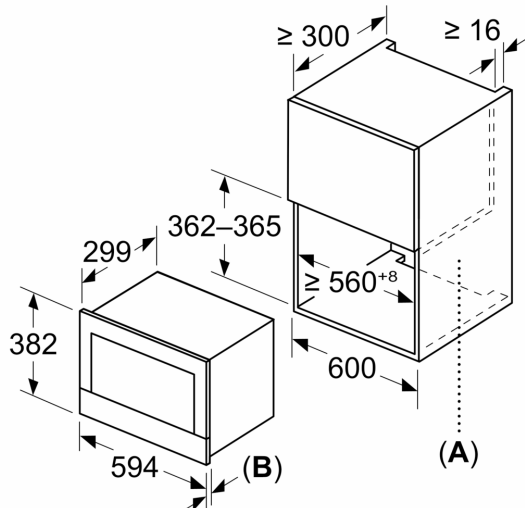

Sigurnost:

- Start-/Stop gumb
- Kontaktni prekidač za vrata
- Ventilator za hlađenje

Tehničke informacije:

- 175 cm
- Ukupno priključna snaga: 1.22 kW
- 220 - 240 V
- Za ugradnju u viseće ormariće, Za ugradnju u visoki ormar

Dimenzije:

- Dimenzije (VxŠxD): 382 mm x 594 mm x 318 mm
- Dimenzije niše (VxŠxD): 362 mm - 382 mm x 560 mm - 568 mm x 300 mm
- "Molimo držite se dimenzija navedenih u skici za postavljanje"

**Serie 8, Ugradbena mikrovalna
pećnica, Crna
BFL7221B1**

Mjere u mm

A: Stražnja stijenka otvorena
B: 19,5 mm

Mjere u mm

A: Stražnja stijenka otvorena
B: 19,5 mm

mjere u mm

A: istak gore:
niša 362: 6 mm
niša 365: 3 mm
B: istak dolje: 14 mm