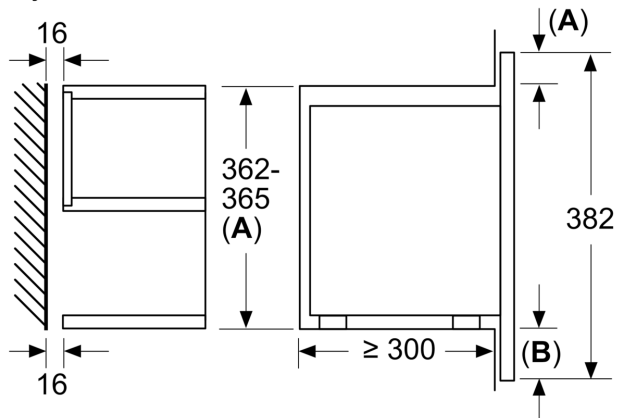

Dimenzije:

- Dimenzije (VxŠxD): 382 mm x 594 mm x 318 mm
- Dimenzije niše (VxŠxD): 362 mm - 382 mm x 560 mm - 568 mm x 300 mm
- "Molimo držite se dimenzija navedenih u skici za postavljanje"

**Serie 8, Ugradbena mikrovalna
pećnica, Crna
BFL7221B1**

Mjere u mm

A: Stražnja stijenka otvorena
B: 19,5 mm

Mjere u mm

A: Stražnja stijenka otvorena
B: 19,5 mm

mjere u mm

A: istak gore:
niša 362: 6 mm
niša 365: 3 mm
B: istak dolje: 14 mm