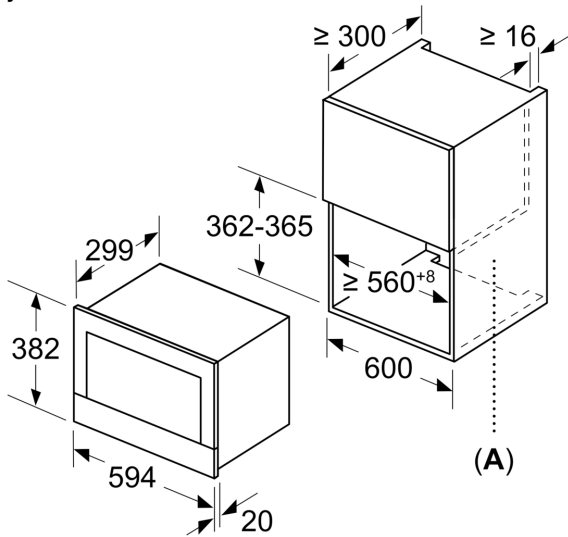

**Serie 8, Ugradbena mikrovalna
pećnica, Bijela
BFL634GW1**

mjere u mm