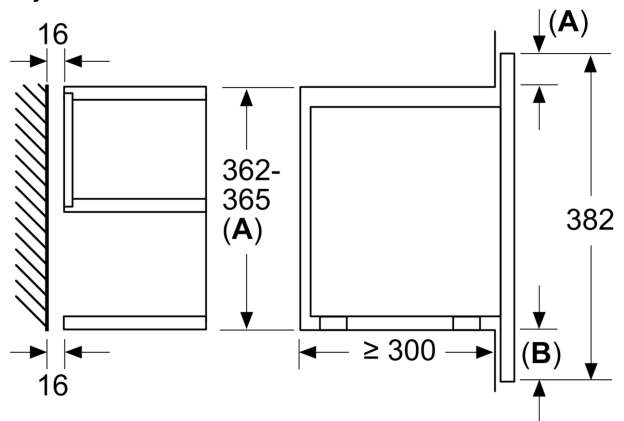

### **Dimenzije:**

- Dimenzije (VxŠxD): 382 mm x 594 mm x 318 mm
- Dimenzije niše (VxŠxD): 362 mm - 382 mm x 560 mm - 568 mm x 300 mm
- "Molimo držite se dimenzija navedenih u skici za postavljanje"

**Serie 8, Ugradbena mikrovalna  
pećnica, Bijela  
BFL634GW1**

mjere u mm

A: stražnja stijenka otvorena

mjere u mm

A: istak gore:  
niša 362: 6 mm  
niša 365: 3 mm  
B: istak dolje: 14 mm

Mjere u mm