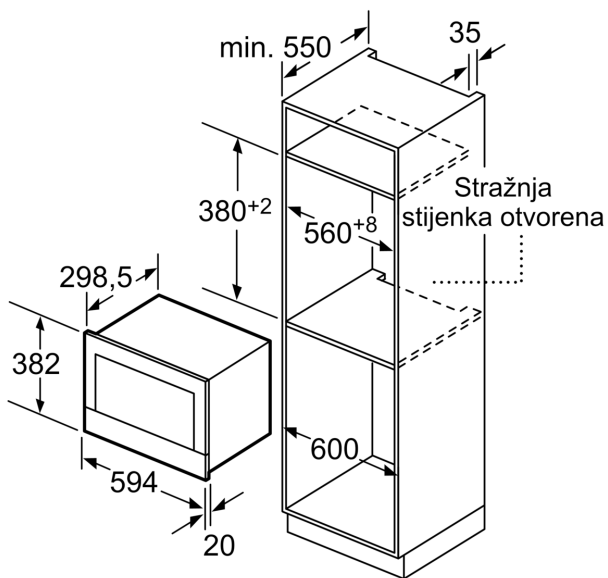

### **Dimenzije:**

- Dimenzije (VxŠxD): 382 mm x 594 mm x 318 mm
- Dimenzije niše (VxŠxD): 362 mm - 382 mm x 560 mm - 568 mm x 300 mm
- "Molimo držite se dimenzija navedenih u skici za postavljanje"

**Serie 8, Ugradbena mikrovalna  
pećnica, Bijela  
BFL634GW1**

mjere u mm

A: stražnja stijenka otvorena

mjere u mm

A: istak gore:  
niša 362: 6 mm  
niša 365: 3 mm  
B: istak dolje: 14 mm

Mjere u mm