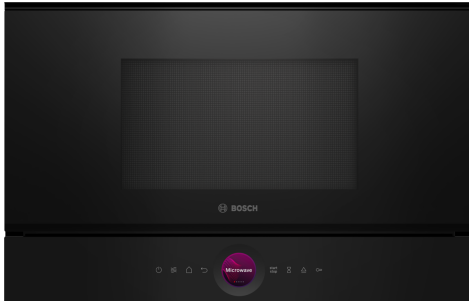

Serie 8, Ugradbena mikrovalna pećnica, Crna BER7321B1

Dodatni pribor

1 x Rešetka

Posebni dodatni pribor

HEZ6TCC0 :

HEZG9AS00S :

Kompaktna mikrovalna pećnica od 38cm. Tehnologija invertera: neprestana snaga mikrovalova za postupno zagrijavanje hrane. Funkcija pojačanja mikrovalova Microwave Boost: brzo i jednostavno zagrijavanje.

Tehnički podaci

Dodatna funkcija: Funkcija grila
Tip upravljanja: elektroničan
Dimenzije proizvoda: 382 x 594 x 318 mm
Dimenzije unutrašnjosti: 230 x 350 x 270 mm
Dužina kabela za napajanje: 175.0 cm
Neto težina: 18.4 kg
Bruto težina: 20.4 kg
EAN kod: 4242005319565
Maks. razina snage mikrovalne pećnice: 900 W
Priključna vrijednost: 1990 W
Struja: 10 A
Napon: 220-240 V
Frekvencija: 50; 60 Hz
Tip utičnice: Utikač s uzemljenjem
Uključeni dodatni pribor: 1 x Rešetka

Serie 8, Ugradbena mikrovalna pećnica, Crna BER7321B1

Kompaktna mikrovalna pećnica od 38cm. Tehnologija invertera: neprestana snaga mikrovalova za postupno zagrijavanje hrane. Funkcija pojačanja mikrovalova Microwave Boost: brzo i jednostavno zagrijavanje.

Dizajn:

- unutrašnjost od nehrđajućeg čelika, pećnica sa staklenim dnom
- TouchControl senzorsko upravljanje
- Rad s pomoću tipki na dodir

Čišćenje:

- Pomoć pri čišćenju

Komfor:

- Elektronički tajmer
- Jednostavno upravljanje, 2 regulatora koja se upuštaju
- AutoPilot 10
- QuickStart: jednim dodiranjem do maksimalne snage mikrovalne pećnice tijekom 30 sekundi
- LED svijetlo
- Zapremina: 21 l
- Smjer otvaranja vrata: otvaranje udesno