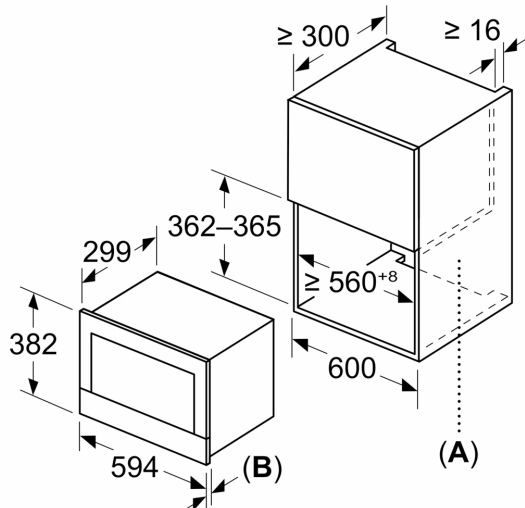

Pripadajući pribor:

- Rešetka, M**0221

Sigurnost:

- Sigurnosno isključivanje
- Start-/Stop gumb Kontaktni prekidač za vrata
- Ventilator za hlađenje

Tehničke informacije:

- 175 cm
- 1.99 KW
- 220 - 240 V
- Za ugradnju u viseće ormariće, Za ugradnju u visoki ormar

Dimenzije:

- Dimenzije (VxŠxD): 382 mm x 594 mm x 318 mm
- Dimenzije niše (VxŠxD): 362 mm - 382 mm x 560 mm - 568 mm x 300 mm
- "Molimo držite se dimenzija navedenih u skici za postavljanje"

**Serie 8, Ugradbena mikrovalna
pećnica, Crna
BER7321B1**

Mjere u mm

A: Stražnja stijenka otvorena
B: 19,5 mm

Mjere u mm

A: Stražnja stijenka otvorena
B: 19,5 mm

mjere u mm

A: istak gore:
niša 362: 6 mm
niša 365: 3 mm
B: istak dolje: 14 mm