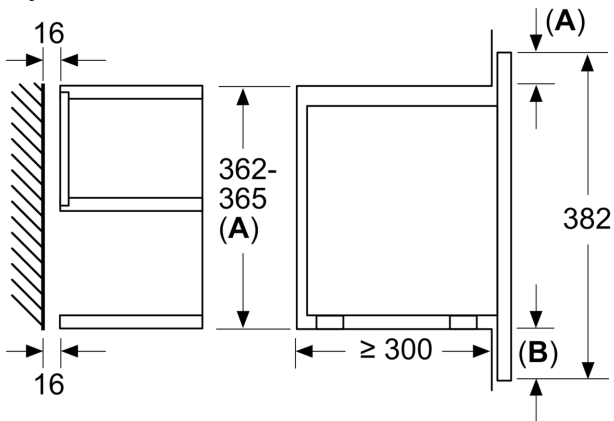

Dimenzije:

- Dimenzije (VxŠxD): 382 mm x 594 mm x 318 mm
- Dimenzije niše (VxŠxD): 362 mm - 382 mm x 560 mm - 568 mm x 300 mm
- "Molimo držite se dimenzija navedenih u skici za postavljanje"

**Serie 8, Ugradbena mikrovalna
pećnica, Crna
BER7321B1**

Mjere u mm

A: Stražnja stijenka otvorena
B: 19,5 mm

Mjere u mm

A: Stražnja stijenka otvorena
B: 19,5 mm

mjere u mm

A: istak gore:
niša 362: 6 mm
niša 365: 3 mm
B: istak dolje: 14 mm