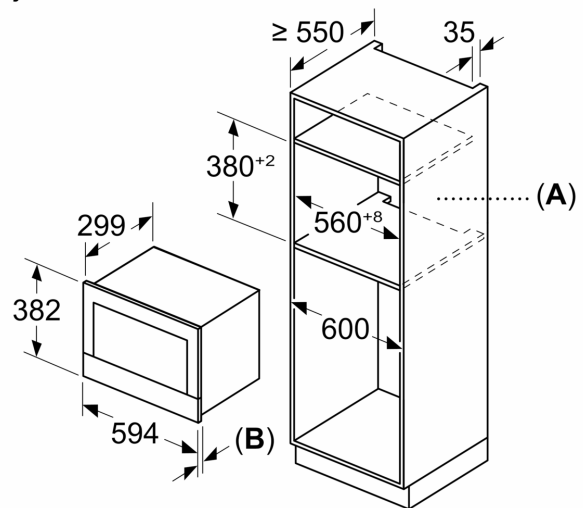

Dimenzije:

- Dimenzije (VxŠxD): 382 mm x 594 mm x 318 mm
- Dimenzije niše (VxŠxD): 362 mm - 382 mm x 560 mm - 568 mm x 300 mm
- "Molimo držite se dimenzija navedenih u skici za postavljanje"

**Serie 8, Ugradbena mikrovalna
pećnica, Crna
BER7321B1**

Mjere u mm

A: Stražnja stijenka otvorena
B: 19,5 mm

Mjere u mm

A: Stražnja stijenka otvorena
B: 19,5 mm

mjere u mm

A: istak gore:
niša 362: 6 mm
niša 365: 3 mm
B: istak dolje: 14 mm