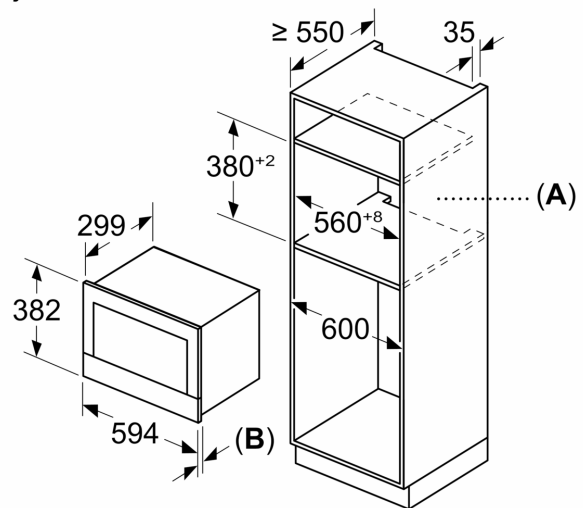

Dimenzije:

- Dimenzije (VxŠxD): 382 mm x 594 mm x 318 mm
- Dimenzije niše (VxŠxD): 362 mm - 382 mm x 560 mm - 568 mm x 300 mm
- "Molimo držite se dimenzija navedenih u skici za postavljanje"

**Serie 8, Ugradbena mikrovalna
pećnica, Crna
BEL7321B1**

Mjere u mm

A: Stražnja stijenka otvorena
B: 19,5 mm

Mjere u mm

A: Stražnja stijenka otvorena
B: 19,5 mm

mjere u mm

A: istak gore:
niša 362: 6 mm
niša 365: 3 mm
B: istak dolje: 14 mm