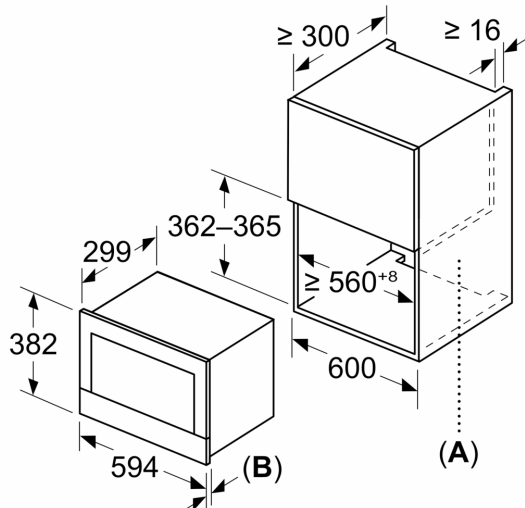

Pripadajući pribor:

- Rešetka, M**0221

Sigurnost:

- Sigurnosno isključivanje
- Start-/Stop gumb Kontaktni prekidač za vrata
- Ventilator za hlađenje

Tehničke informacije:

- 175 cm
- 1.99 KW
- 220 - 240 V
- Za ugradnju u viseće ormariće, Za ugradnju u visoki ormar

Dimenzije:

- Dimenzije (VxŠxD): 382 mm x 594 mm x 318 mm
- Dimenzije niše (VxŠxD): 362 mm - 382 mm x 560 mm - 568 mm x 300 mm
- "Molimo držite se dimenzija navedenih u skici za postavljanje"

**Serie 8, Ugradbena mikrovalna
pećnica, Crna
BEL7321B1**

Mjere u mm

A: Stražnja stijenka otvorena
B: 19,5 mm

Mjere u mm

A: Stražnja stijenka otvorena
B: 19,5 mm

mjere u mm

A: istak gore:
niša 362: 6 mm
niša 365: 3 mm
B: istak dolje: 14 mm