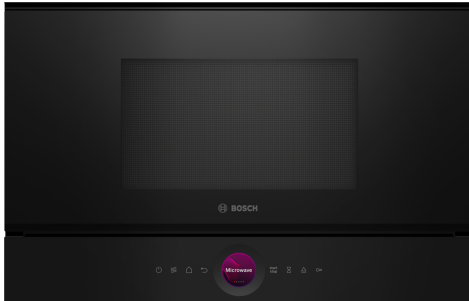

**Serie 8, Ugradbena mikrovalna pećnica, Crna
BEL7321B1**

Dodatni pribor

1 x Rešetka

Posebni dodatni pribor

HEZ6TCC0 :

HEZG9AS00S :

Kompaktna mikrovalna pećnica od 38cm. Tehnologija invertera: neprestana snaga mikrovalova za postupno zagrijavanje hrane. Funkcija pojačanja mikrovalova Microwave Boost: brzo i jednostavno zagrijavanje.

Tehnički podaci

Dodatna funkcija: Funkcija grila
Tip upravljanja: elektroničan
Dimenzije proizvoda: 382 x 594 x 318 mm
Dimenzije unutrašnjosti: 230 x 350 x 270 mm
Dužina kabela za napajanje: 175.0 cm
Neto težina: 18.7 kg
Bruto težina: 20.5 kg
EAN kod: 4242005319541
Maks. razina snage mikrovalne pećnice: 900 W
Priključna vrijednost: 1990 W
Struja: 10 A
Napon: 220-240 V
Frekvencija: 50; 60 Hz
Tip utičnice: Utikač s uzemljenjem
Uključeni dodatni pribor: 1 x Rešetka

Serie 8, Ugradbena mikrovalna pećnica, Crna BEL7321B1

Kompaktna mikrovalna pećnica od 38cm. Tehnologija invertera: neprestana snaga mikrovalova za postupno zagrijavanje hrane. Funkcija pojačanja mikrovalova Microwave Boost: brzo i jednostavno zagrijavanje.

Dizajn:

- unutrašnjost od nehrđajućeg čelika, pećnica sa staklenim dnom
- TouchControl senzorsko upravljanje
- Rad s pomoću tipki na dodir

Čišćenje:

- Pomoć pri čišćenju

Komfor:

- Elektronički tajmer
- Jednostavno upravljanje, 2 regulatora koja se upuštaju
- AutoPilot 10
- QuickStart: jednim dodiranjem do maksimalne snage mikrovalne pećnice tijekom 30 sekundi
- LED svijetlo
- Zapremina: 21 l
- Bočno otvaranje, na lijevo