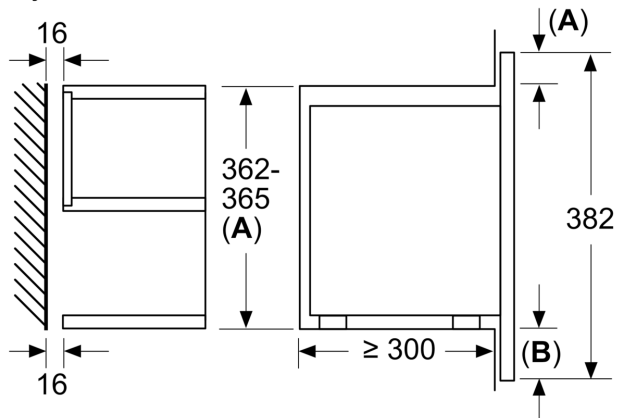

Dimenzije:

- Dimenzije (VxŠxD): 382 mm x 594 mm x 318 mm
- Dimenzije niše (VxŠxD): 362 mm - 382 mm x 560 mm - 568 mm x 300 mm
- "Molimo držite se dimenzija navedenih u skici za postavljanje"

**Serie 8, Ugradbena mikrovalna
pećnica, Crna
BEL7321B1**

Mjere u mm

A: Stražnja stijenka otvorena
B: 19,5 mm

Mjere u mm

A: Stražnja stijenka otvorena
B: 19,5 mm

mjere u mm

A: istak gore:
niša 362: 6 mm
niša 365: 3 mm
B: istak dolje: 14 mm