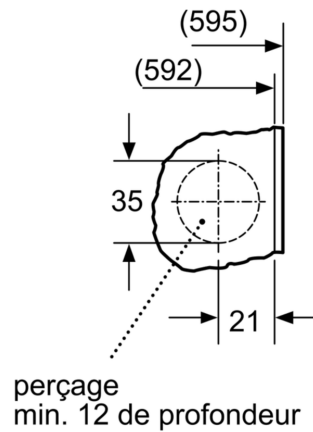

information technique

- Plinthe ajustable en hauteur: 15 cm
- Base ajustable en profondeur: 6.5 cm
- Dimensions (H x L x P): 81.8 x 59.6 x 54.4 cm
- Système Cardan: Mise à niveau des pieds arrières.

Série 6, Lave-linge front, 7 kg, 1200 trs/min
WIW24347FF

Mesures en mm

Unité Z

Mesures en mm