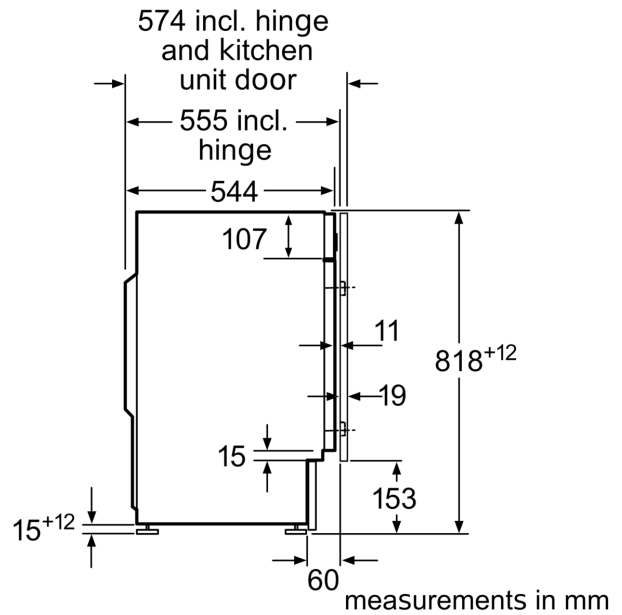

information technique

- Plinthe ajustable en hauteur: 15 cm
- Base ajustable en profondeur: 6.5 cm
- Dimensions (H x L x P): 81.8 x 59.6 x 54.4 cm
- Système Cardan: Mise à niveau des pieds arrières.

Série 6, Lave-linge front, 7 kg, 1200 trs/min
WIW24347FF

Mesures en mm

Unité Z

Mesures en mm