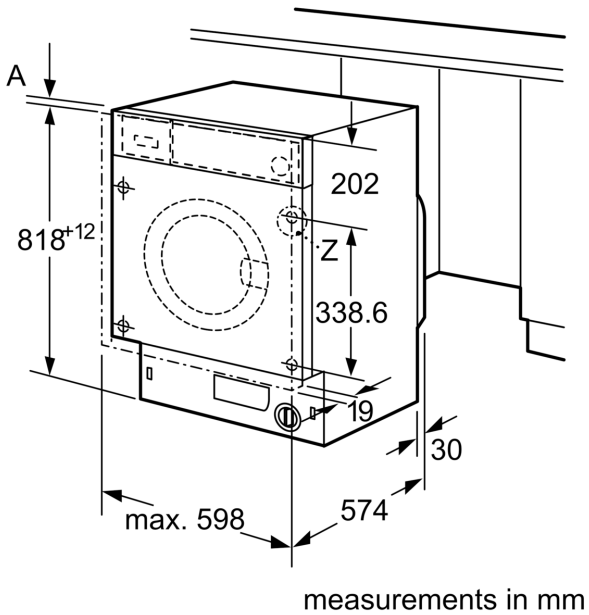

information technique

- Plinthe ajustable en hauteur: 15 cm
- Base ajustable en profondeur: 6.5 cm
- Dimensions (H x L x P): 81.8 x 59.6 x 54.4 cm
- Système Cardan: Mise à niveau des pieds arrières.

Série 6, Lave-linge front, 7 kg, 1200 trs/min
WIW24347FF