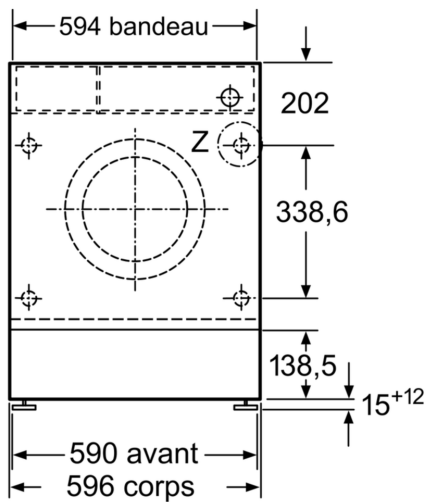

information technique

- Plinthe ajustable en hauteur: 15 cm
- Base ajustable en profondeur: 6.5 cm
- Dimensions (H x L x P): 81.8 x 59.6 x 54.4 cm
- Système Cardan: Mise à niveau des pieds arrières.

Série 6, Lave-linge front, 7 kg, 1200 trs/min
WIW24347FF

Mesures en mm

Unité Z

Mesures en mm