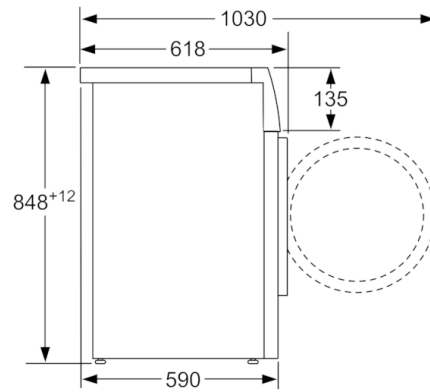

measurements in mm