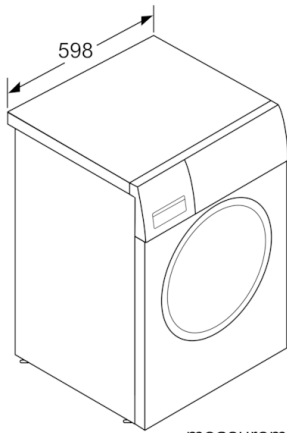

**Serie | 6, washing machine, front loader, 9
kg, 1400 trs/min
WAT28480FF**

measurements in mm