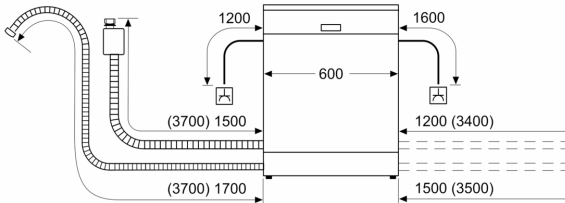

## Série 8, Lave-vaisselle pose-libre, 60 cm, Inox facile à nettoyer SMS8YDI82T

mesures en mm

⏏ prise  
( ) valeurs avec kit prolongateur