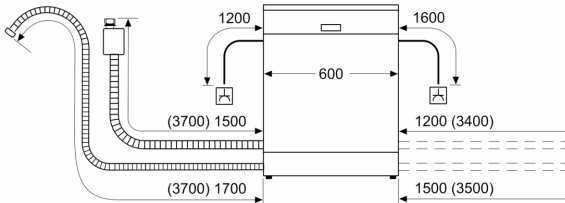

Commande et affichage

- Inscriptions en texte clair
- affichage du temps restant
- départ différé jusqu'à 24 h
- Inox anti traces

Sécurité

- GlassProtec

Dimensions

- Dimensions du produit (HxLxP): 84.5 x 60 x 60 cm

* Veuillez trouver les termes de garantie à l'adresse suivante : A01

Série 6, Lave-vaisselle pose-libre, 60 cm, Inox facile à nettoyer SMS6EMI11V

mesures en mm

⏏ prise
() valeurs avec kit prolongateur