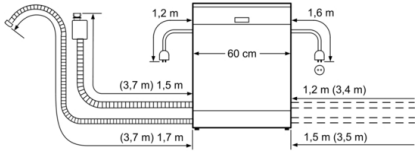

#### Commande et affichage

- affichage du temps restant
- Affichage du déroulement de cycle
- départ différé jusqu'à 24 h
- Inox anti traces
- Panier supérieur réglable avec RackMatic (3 hauteurs).
- Porte couverts horizontal sur panier supérieur
- Panier à couverts variable dans panier inférieur
- GlassProtec
- Dimensions du produit (HxLxP):84.5x60x60cm

#### Dimensions

- EAN:4242002995410

**Serie | 6, free-standing dishwasher, 60 cm,  
Inox  
SMS68II07E**

---

( ) Werte mit Verlängerungssatz