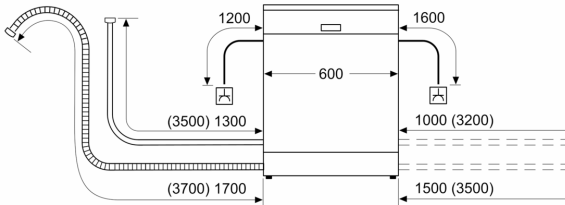

**Série 4, Lave-vaisselle pose-libre, 60 cm, Black inox
SMS4IKC62T**

mesures en mm

prise
( ) valeurs avec kit prolongateur