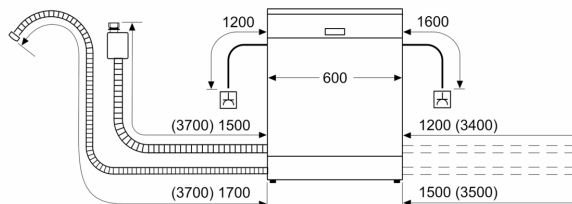

Série 4, Lave-vaisselle pose-libre, 60 cm, Inox facile à nettoyer SMS4EMI60V

mesures en mm

⚡ prise
( ) valeurs avec kit prolongateur