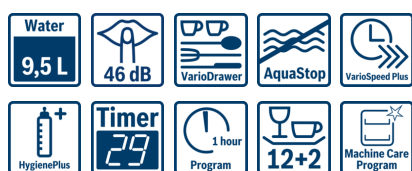

Lave-vaisselle SilencePlus, délicat, même avec vos oreilles

- **Option Séchage Extra** : une phase de séchage augmentée pour un résultat optimal sur les matériaux difficiles à sécher
- **SilencePlus** : particulièrement silencieux à 46dB
- **Verre 40°C** : Programme de lavage et de séchage délicat pour votre vaisselle la plus fragile
- **Tiroir et paniers VarioFlex** : flexibilité accrue pour le rangement de votre vaisselle à tous les niveaux
- **Display** : indication du temps restant, information besoin de remplissage.

Données techniques

Classe d'efficacité de lavage :	A
Consommation d'eau (l) :	9,5
Consommation kWh-témoin (220) :	205
Consommation eau-témoin (220) :	2090
Pose-libre / Intégré :	Pose-libre
Top amovible :	Oui
Porte habillable :	impossible
Hauteur sans top (mm) :	30
Hauteur appareil (mm) :	845
Pieds réglables :	Yes - front only
Réglage maximum de la hauteur des pieds (mm) :	20
Poids net (kg) :	50,357
Poids brut (kg) :	52,6
Puissance de raccordement (W) :	2400
Intensité (A) :	10
Tension (V) :	220-240
Fréquence (Hz) :	50; 60
Longueur du cordon électrique (cm) :	175
Type de prise :	Fiche cont.terre/Gard.fil ter.
Longueur du tuyau d'alimentation (cm) :	165
Longueur du tuyau d'évacuation (cm) :	190
Élément chauffant hors cuve :	Oui
Description du système de protection de l'eau :	Protection 3-foyers 24h
:	Verrouillage des touches
Adoucisseur d'eau :	non
Type de panier supérieur :	milieu
Panier supérieur réglable :	Rackmatic 3 puissances
Type de panier inférieur :	milieu
3ème rack :	3rd Rack 1.1
Panier à revêtement argent :	Standard
Accessoires en option :	SGZ1010, SMZ2014, SMZ5001, SMZ5300
Liste des accessoires inclus 2 :	non
Nombre de couverts :	14
Couleur de panneau de commande :	Acier inox colore, laqué
Couleur / matériau du corps :	Acier inox. coloré, laqué
Couleur ou matériau du top :	Acier inox colore, laqué
Dimensions du produit emballé (mm) :	880 x 680 x 660
Marque :	Bosch
Référence Commerciale :	SMS46MI08E
Nombre de couverts :	14
Classe énergétique - (2010/30/EC) :	A++
Consommation d'énergie annuelle (kWh/annum) - nouveau (2010/30/EC) :	266,00
Consommation d'énergie (kWh) :	0,93
Consommation d'électricité en mode laissé sur marche - nouveau (2010/30/EC) (W) :	0,10
Consommation d'électricité en mode arrêt et en veille (W) - nouveau (2010/30/EC) :	0,10
Consommation d'eau annuelle (l/an) - nouveau (2010/30/EC) :	2660
Classe d'efficacité de séchage :	A
Programme de référence :	Eco
Durée du cycle du programme de référence (min) :	172 210