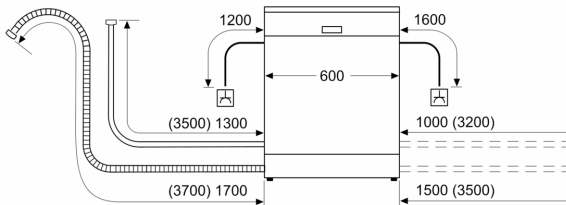

Commande et affichage

- Système de paniers Vario
- Panier supérieur réglable avec RackMatic (3 hauteurs).
- 2
- Panier inférieur avec panier à couvert

Sécurité

- GlassProtec

Dimensions

- Dimensions du produit (HxLxP): 84.5 x 60 x 60 cm

¹ Sur une échelle de classes d'efficacité énergétique de A à G

Série 4, Lave-vaisselle pose-libre, 60 cm, Inox facile à nettoyer SMS44DI01T

mesures en mm

⏏ prise
() valeurs avec kit prolongateur