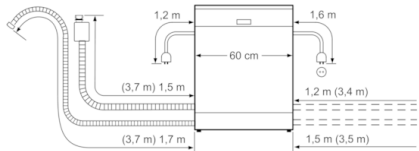

Données techniques

Classe d'efficacité de lavage :	A
Consommation d'eau (l) :	6,5
Consommation kWh-témoin (220) :	202
Consommation eau-témoin (220) :	1430
Pose-libre / Intégré :	Encastrable
Top amovible :	non
Porte habillable :	impossible
Hauteur sans top (mm) :	0
Hauteur appareil (mm) :	815
Réglage maximum de la hauteur des pieds (mm) :	60
Plinthe réglable :	Horizontale et verticale
Poids net (kg) :	37,312
Poids brut (kg) :	39,5
Intensité (A) :	10
Tension (V) :	220-240
Fréquence (Hz) :	50; 60
Longueur du cordon électrique (cm) :	175
Type de prise :	Fiche cont.terre/Gard.fil ter.
Longueur du tuyau d'alimentation (cm) :	165
Longueur du tuyau d'évacuation (cm) :	190
Élément chauffant hors cuve :	Oui
Description du système de protection de l'eau :	Protection 3-foyers 24h
Sécurité-enfants :	Verrouillage des touches
Adoucisseur d'eau :	Oui
Type de panier supérieur :	milieu
Panier supérieur réglable :	Rackmatic 3 puissances
Type de panier inférieur :	milieu
3ème rack :	3rd Rack 1.1
Panier à revêtement argent :	Standard
Accessoires en option :	SGZ1010, SMZ1051EU, SMZ2014, SMZ5003, SMZ5005, SMZ5035
Liste des accessoires inclus 2 :	tôle de protection pour vapeur
Nombre de couverts :	13
Couleur de panneau de commande :	Gris
Couleur / matériau du corps :	Laqué
Dimensions du produit (mm) :	815 x 598 x 573
Dimensions du produit emballé (mm) :	870 x 680 x 660

Caractéristiques principales

Programmes/Options

Caractéristiques techniques

Confort/Sécurité

Commande et affichage

Sécurité

Dimensions

Serie | 4, semi-integrated dishwasher, 60 cm,
Inox
SMI46MS01E

() Werte mit Verlängerungssatz

measurements in mm