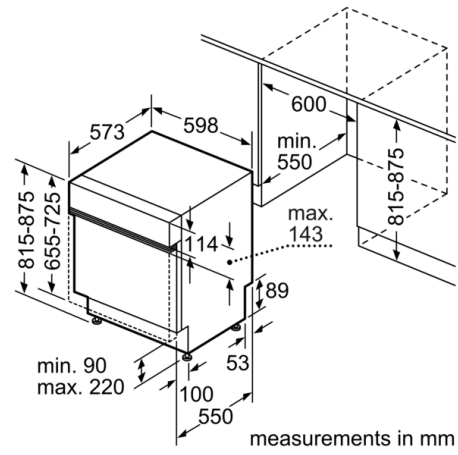

Données techniques

Classe d'efficacité de lavage :	A
Consommation d'eau (l) :	6,5
Consommation kWh-témoin (220) :	202
Consommation eau-témoin (220) :	1430
Pose-libre / Intégré :	Encastrable
Top amovible :	non
Porte habillable :	impossible
Hauteur sans top (mm) :	0
Hauteur appareil (mm) :	815
Réglage maximum de la hauteur des pieds (mm) :	60
Plinthe réglable :	Horizontale et verticale
Poids net (kg) :	37,312
Poids brut (kg) :	39,5
Intensité (A) :	10
Tension (V) :	220-240
Fréquence (Hz) :	50; 60
Longueur du cordon électrique (cm) :	175
Type de prise :	Fiche cont.terre/Gard.fil ter.
Longueur du tuyau d'alimentation (cm) :	165
Longueur du tuyau d'évacuation (cm) :	190
Élément chauffant hors cuve :	Oui
Description du système de protection de l'eau :	Protection 3-foyers 24h
Sécurité-enfants :	Verrouillage des touches
Adoucisseur d'eau :	Oui
Type de panier supérieur :	milieu
Panier supérieur réglable :	Rackmatic 3 puissances
Type de panier inférieur :	milieu
3ème rack :	3rd Rack 1.1
Panier à revêtement argent :	Standard
Accessoires en option :	SGZ1010, SMZ1051EU, SMZ2014, SMZ5003, SMZ5005, SMZ5035
Liste des accessoires inclus 2 :	tôle de protection pour vapeur
Nombre de couverts :	13
Couleur de panneau de commande :	Gris
Couleur / matériau du corps :	Laqué
Dimensions du produit (mm) :	815 x 598 x 573
Dimensions du produit emballé (mm) :	870 x 680 x 660

Caractéristiques principales

Programmes/Options

Caractéristiques techniques

Confort/Sécurité

Commande et affichage

Sécurité

Dimensions

Serie | 4, semi-integrated dishwasher, 60 cm,
Inox
SMI46MS01E

() Werte mit Verlängerungssatz

measurements in mm