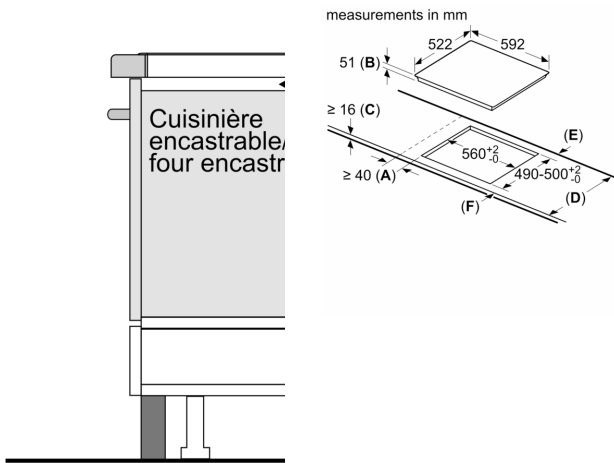

**Série 4, Table à induction, 60 cm,
Noir, sans cadre
PUE611BB5E**

① Prévoir une fente d'aération