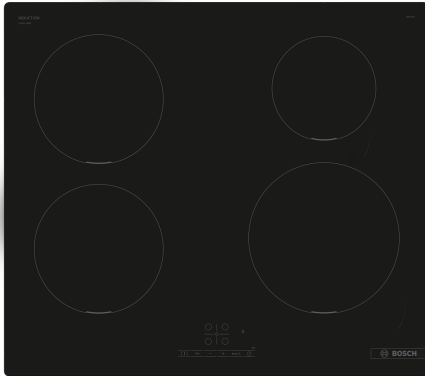

**Série 4, Table à induction, 60 cm,  
Noir, sans cadre  
PUE611BB5E**

**Cuisinez plus vite, proprement et en toute sécurité, grâce à la plaque à induction.**

- **TouchSelect** : facilité de sélection de la zone de cuisson et des niveaux de puissance.
- **PowerBoost** : jusqu'à 50 % de puissance supplémentaire pour des cuissons plus rapides.
- **QuickStart** : Commencez quand vous voulez et sélectionnez le niveau de cuisson souhaité.
- **ReStart** : Si quelque chose déborde, la table de cuisson s'éteint automatiquement et enregistre le dernier réglage sélectionné.
- **Sécurité enfants** : blocage automatique des commandes pour éviter toute manipulation accidentelle.

**Série 4, Table à induction, 60 cm,  
Noir, sans cadre  
PUE611BB5E**

**Cuisinez plus vite, proprement et en toute  
sécurité, grâce à la plaque à induction.**

---

**Flexibility of cooking zones**

- Zone de cuisson avant gauche: 180 mm, 1.8 kW (max. 3.1 kW)
- Bandes EasyTouch.: contrôler l'alimentation avec les boutons tactiles +/- imprimés.
- 17 positions de réglage : adaptez précisément la chaleur avec 17 niveaux de puissance (9 niveaux principaux et 8 niveaux intermédiaires)