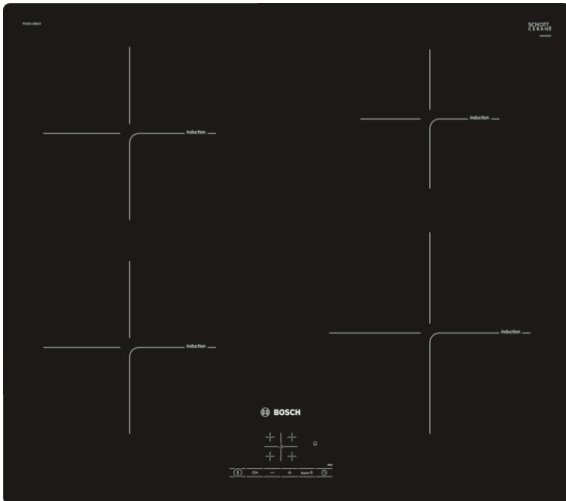

Série 4, Table à induction, 60 cm, sans cadre PUE611BB1E

Cuisinez plus vite, proprement et en toute sécurité, grâce à la plaque à induction.

- **TouchSelect** : facilité de sélection de la zone de cuisson et des niveaux de puissance.
- **PowerBoost** : jusqu'à 50 % de puissance supplémentaire pour des cuissons plus rapides.
- **ReStart** : Si quelque chose déborde, la table de cuisson s'éteint automatiquement et enregistre le dernier réglage sélectionné.
- **Sécurité enfants** : blocage automatique des commandes pour éviter toute manipulation accidentelle.
- **Table induction** : rapide, précis, facile à nettoyer et avec une faible consommation d'énergie.

Données techniques

Appellation produit/famille : Foyer en vitrocéramique

Pose-libre / Intégré : Encastrable

Type d'énergie : Électricité

Combien de foyers peuvent-ils être utilisés simultanément : 4

Niche d'encastrement : 51 x 560-560 x 490-500 mm

Largeur appareil : 592 mm

Dimensions du produit : 51 x 592 x 522 mm

Dimensions du produit emballé : 126 x 753 x 603 mm

Poids net : 10,4 kg

Poids brut : 12,6 kg

Témoin de chaleur résiduelle : Indépendant

Emplacement du bandeau de commande : Devant de la table

Matériau de base de la surface : Vitrocéramique

Couleur de la surface : Noir

Longueur du cordon électrique : 110 cm

Brûleurs : non

Booster sur chaque foyer : Toutes les zones de cuisson

Puissance du foyer : 1.8 kW