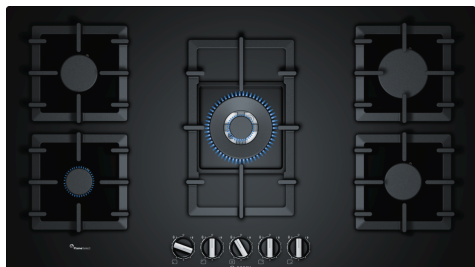

**Série 6, Table gaz, 90 cm, Verre dur,  
Noir  
PPQ9A6B90**

HEZ211310 Simmer cap  
HEZ298105 Simmer plate  
HEZ298114 Support des petites casseroles

**Table verre gaz avec FlameSelect :  
atteinte de résultats parfaits grâce à neuf  
niveaux de puissance définis précisément.**

- **FlameSelect** : neuf niveaux de flamme différents pour régler votre brûleur avec précision.
- **Option d'installation standard ou à semi-fleur.**
- **Support de casserole en fonte semi-continue: pour une stabilité élevée et un nettoyage facile.**
- **Envie de privilégier les énergies renouvelables ? Avec Bosch, vous pouvez désormais cuisiner au biométhane.**
- **Boutons en épée : pour un contrôle plus ergonomique**

**Série 6, Table gaz, 90 cm, Verre dur,  
Noir  
PPQ9A6B90**

**Table verre gaz avec FlameSelect :  
atteinte de résultats parfaits grâce à neuf  
niveaux de puissance définis précisément.**

---

**Série 6, Table gaz, 90 cm, Verre dur,  
Noir  
PPQ9A6B90**