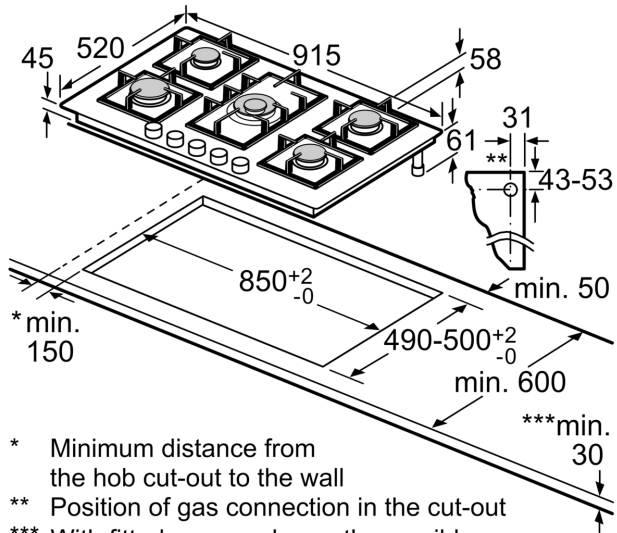

Appellation produit/famille: ..... Table à interrupt. foyers gaz  
Pose-libre / Intégré: .....Encastrable  
Type de table: ..... Gaz  
Combien de foyers peuvent-ils être utilisés simultanément: ..... 5  
Système de commandes: .....manette losangée  
Niche d'encastrement: .....45 x 850-852 x 490-502 mm  
Largeur: .....915 mm  
Dimensions du produit: .....58 x 915 x 520 mm  
Dimensions du produit emballé: ..... 165 x 1116 x 659 mm  
Poids net: ..... 22.8 kg  
Poids brut: ..... 25.0 kg  
Témoin de chaleur résiduelle: .....sans  
Emplacement du bandeau de commande: .....Devant de la table  
Matériau de base de la surface: .....Verre dur  
Couleur de la surface: ..... Noir  
Couleur du cadre: .....Noir  
Longueur du cordon électrique: ..... 150.0 cm  
Bouton: ..... plastique  
Brûleurs: ..... non  
Puissance du foyer: ..... 1 kW  
Puissance du troisième foyer: ..... 1.75 kW  
Puissance du cinquième foyer: .....3 kW  
Puissance: .....1 W  
Puissance maxi gaz: ..... 11500 W  
Intensité: ..... 3 A  
Tension: ..... 220-240 V  
Fréquence: ..... 50; 60 Hz  
Type de table: ..... Gaz  
Type de gaz: ..... Gaz nat H/E/(L) 20 (25) mbar  
Type de gaz possible: ..... Gaz liqui. G30,31 28-30/37mbar  
Type de prise: ..... sans fiche  
Dimensions de l'appareil (h x l x p) (in): .....x x  
Dimension du produit emballé: .....6.49 x 25.94 x 43.93  
Poids net: ..... 50.000 lbs  
Poids brut: ..... 55.000 lbs  
Combien de foyers peuvent-ils être utilisés simultanément: ..... 5  
Longueur du cordon électrique: ..... 150.0 cm  
Niche d'encastrement: .....45 x 850-852 x 490-502 mm  
Dimensions du produit: .....58 x 915 x 520 mm  
Dimensions du produit emballé: ..... 165 x 1116 x 659 mm  
Poids net: ..... 22.8 kg  
Poids brut: ..... 25.0 kg

- \* Minimum distance from the hob cut-out to the wall
  - \*\* Position of gas connection in the cut-out
  - \*\*\* With fitted oven underneath, possibly more; see space requirements for the oven
- measurements in mm