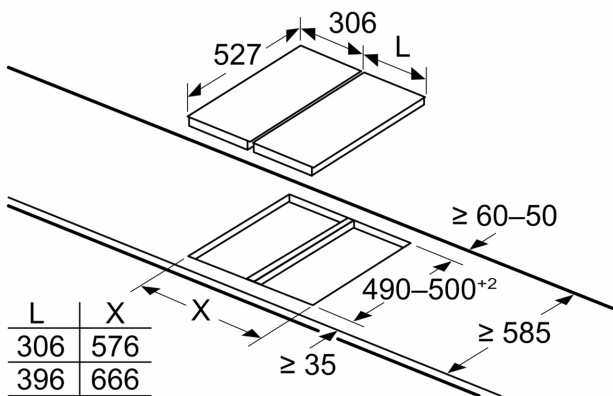

Données techniques :

- HoodControl: contrôle la hotte via la table de cuisson (avec hotte compatible)

**Série 6, Domino Teppan Yaki, 40 cm
PKY475FB1E**

measurements in mm

A: Minimum distance from the hob cut-out to the wall
B: Maximum recessed depth

Mesures en mm

Si deux éléments ou plus sont installés côte à côte, un ou plusieurs kits d'installation sont nécessaires (2 éléments 1 kit d'installation, 3 éléments 2 kits d'installation, etc.)

Mesures en mm

measurements in mm
 Domino combination options with
 corresponding appliance and cut-out dimensions

Width category:
 Appliance width:

	A	B	C	D	L	X		
2x30	306	306	-	-	-	-	612	576
1x30, 1x40	306	396	-	-	-	-	702	666
1x30, 1x60	306	606	-	-	-	-	912	876
1x30, 1x70*	306	710	-	-	-	-	1016	980
1x30, 1x80	306	816	-	-	-	-	1122	1086
1x30, 1x90	306	916	-	-	-	-	1222	1186
2x40	396	396	-	-	-	-	792	756
1x40, 1x60	396	606	-	-	-	-	1002	966
1x40, 1x70*	396	710	-	-	-	-	1106	1070
1x40, 1x80	396	816	-	-	-	-	1212	1176
1x40, 1x90	396	916	-	-	-	-	1312	1276
3x30	306	306	306	-	-	-	918	882
2x30, 1x40	306	306	396	-	-	-	1008	972
2x30, 1x60	306	306	606	-	-	-	1218	1182
2x30, 1x70*	306	306	710	-	-	-	1322	1286
2x30, 1x80	306	306	816	-	-	-	1428	1392
2x30, 1x90	306	306	916	-	-	-	1528	1492
1x30, 2x40	306	396	396	-	-	-	1098	1062
1x30, 1x40, 1x60	306	396	606	-	-	-	1308	1272
1x30, 1x40, 1x70*	306	396	710	-	-	-	1412	1376
1x30, 1x40, 1x80	306	396	816	-	-	-	1518	1482
1x30, 1x40, 1x90	306	396	916	-	-	-	1618	1582
2x40, 1x60	396	396	606	-	-	-	1398	1362
4x30	306	306	306	306	-	-	1224	1188
3x30, 1x40	306	306	306	396	-	-	1314	1278
1x30, 1x75	306	750	-	-	-	-	1056	1020
1x40, 1x75	396	750	-	-	-	-	1146	1110
2x30, 1x75	306	306	750	-	-	-	1362	1326
1x30, 1x40, 1x75	306	396	750	-	-	-	1452	1416