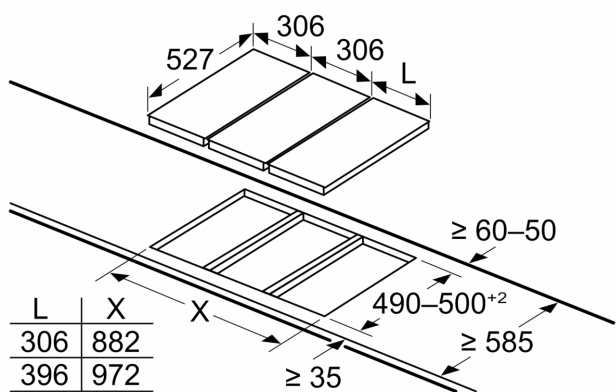

Données techniques :

- HoodControl: contrôle la hotte via la table de cuisson (avec hotte compatible)

**Série 6, Domino Teppan Yaki, 40 cm
PKY475FB1E**

measurements in mm

A: Minimum distance from the hob cut-out to the wall
B: Maximum recessed depth

Mesures en mm

Si deux éléments ou plus sont installés côte à côte, un ou plusieurs kits d'installation sont nécessaires (2 éléments 1 kit d'installation, 3 éléments 2 kits d'installation, etc.)

Mesures en mm

measurements in mm
 Domino combination options with
 corresponding appliance and cut-out dimensions

Width category:
 Appliance width:

	A	B	C	D	L	X		
2x30	306	306	-	-	-	-	612	576
1x30, 1x40	306	396	-	-	-	-	702	666
1x30, 1x60	306	606	-	-	-	-	912	876
1x30, 1x70*	306	710	-	-	-	-	1016	980
1x30, 1x80	306	816	-	-	-	-	1122	1086
1x30, 1x90	306	916	-	-	-	-	1222	1186
2x40	396	396	-	-	-	-	792	756
1x40, 1x60	396	606	-	-	-	-	1002	966
1x40, 1x70*	396	710	-	-	-	-	1106	1070
1x40, 1x80	396	816	-	-	-	-	1212	1176
1x40, 1x90	396	916	-	-	-	-	1312	1276
3x30	306	306	306	-	-	-	918	882
2x30, 1x40	306	306	396	-	-	-	1008	972
2x30, 1x60	306	306	606	-	-	-	1218	1182
2x30, 1x70*	306	306	710	-	-	-	1322	1286
2x30, 1x80	306	306	816	-	-	-	1428	1392
2x30, 1x90	306	306	916	-	-	-	1528	1492
1x30, 2x40	306	396	396	-	-	-	1098	1062
1x30, 1x40, 1x60	306	396	606	-	-	-	1308	1272
1x30, 1x40, 1x70*	306	396	710	-	-	-	1412	1376
1x30, 1x40, 1x80	306	396	816	-	-	-	1518	1482
1x30, 1x40, 1x90	306	396	916	-	-	-	1618	1582
2x40, 1x60	396	396	606	-	-	-	1398	1362
4x30	306	306	306	306	-	-	1224	1188
3x30, 1x40	306	306	306	396	-	-	1314	1278
1x30, 1x75	306	750	-	-	-	-	1056	1020
1x40, 1x75	396	750	-	-	-	-	1146	1110
2x30, 1x75	306	306	750	-	-	-	1362	1326
1x30, 1x40, 1x75	306	396	750	-	-	-	1452	1416