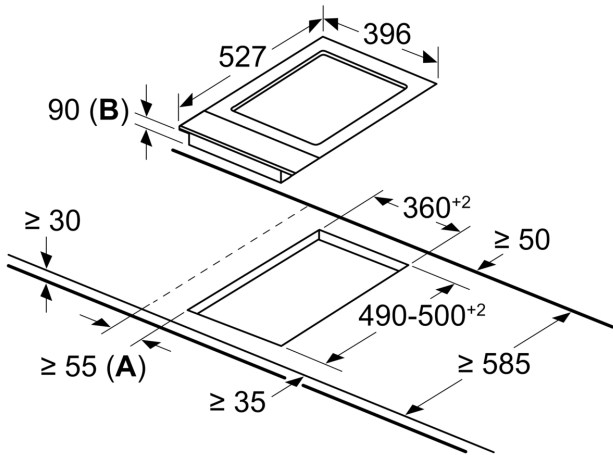

Fréquence: 50; 60 Hz
 Appellation produit/famille: Vario/Domino Teppan Yaki
 Pose-libre / Intégré: Encastrable
 Type de table: Electrique
 Type de commandes: Electronique
 Matériau de la grille - grill: Pas applicable
 Niche d'encastrement: 90 x x mm
 Largeur: 396 mm
 Dimensions du produit: 90 x 396 x 527 mm
 Dimensions du produit emballé: 230 x 480 x 610 mm
 Poids net: 9.9 kg
 Poids brut: 12.0 kg
 Témoin de chaleur résiduelle: Indépendant
 Emplacement du bandeau de commande: Devant de la table
 Matériau de base de la surface: Pas applicable
 Couleur de la surface: Acier inox, Alu., brossé
 Longueur du cordon électrique: 100.0 cm
 Puissance: 1900 W
 Intensité: 13 A
 Tension: 220-240 V
 Accessoires intégrés: 2 x spatule

Données techniques :

- HoodControl: contrôle la hotte via la table de cuisson (avec hotte compatible)

**Série 6, Domino Teppan Yaki, 40 cm
PKY475FB1E**

measurements in mm

A: Minimum distance from the hob cut-out to the wall
B: Maximum recessed depth