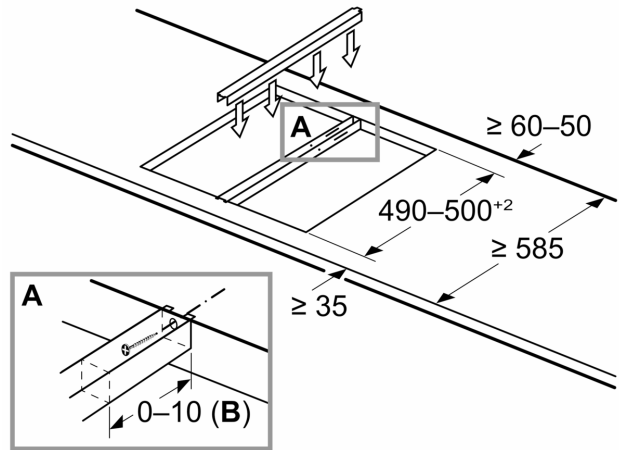

Si deux éléments ou plus sont installés côte à côte, un ou plusieurs kits d'installation sont nécessaires (2 éléments 1 kit d'installation, 3 éléments 2 kits d'installation, etc.)

Mesures en mm

Image pour le tableau Possibilités de combinaison Domino avec appareils correspondants et dimensions de découpe

Si deux éléments ou plus sont installés côte à côte, un ou plusieurs kits d'installation sont nécessaires (2 éléments 1 kit d'installation, 3 éléments 2 kits d'installation, etc.)

Dimension de découpe (X) selon la combinaison (voir tableau des combinaisons)

measurements in mm
 Domino combination options with
 corresponding appliance and cut-out dimensions

Width category:
 Appliance width:

	A	B	C	D	L	X		
2x30	306	306	-	-	-	-	612	576
1x30, 1x40	306	396	-	-	-	-	702	666
1x30, 1x60	306	606	-	-	-	-	912	876
1x30, 1x70*	306	710	-	-	-	-	1016	980
1x30, 1x80	306	816	-	-	-	-	1122	1086
1x30, 1x90	306	916	-	-	-	-	1222	1186
2x40	396	396	-	-	-	-	792	756
1x40, 1x60	396	606	-	-	-	-	1002	966
1x40, 1x70*	396	710	-	-	-	-	1106	1070
1x40, 1x80	396	816	-	-	-	-	1212	1176
1x40, 1x90	396	916	-	-	-	-	1312	1276
3x30	306	306	306	-	-	-	918	882
2x30, 1x40	306	306	396	-	-	-	1008	972
2x30, 1x60	306	306	606	-	-	-	1218	1182
2x30, 1x70*	306	306	710	-	-	-	1322	1286
2x30, 1x80	306	306	816	-	-	-	1428	1392
2x30, 1x90	306	306	916	-	-	-	1528	1492
1x30, 2x40	306	396	396	-	-	-	1098	1062
1x30, 1x40, 1x60	306	396	606	-	-	-	1308	1272
1x30, 1x40, 1x70*	306	396	710	-	-	-	1412	1376
1x30, 1x40, 1x80	306	396	816	-	-	-	1518	1482
1x30, 1x40, 1x90	306	396	916	-	-	-	1618	1582
2x40, 1x60	396	396	606	-	-	-	1398	1362
4x30	306	306	306	306	-	-	1224	1188
3x30, 1x40	306	306	306	396	-	-	1314	1278
1x30, 1x75	306	750	-	-	-	-	1056	1020
1x40, 1x75	396	750	-	-	-	-	1146	1110
2x30, 1x75	306	306	750	-	-	-	1362	1326
1x30, 1x40, 1x75	306	396	750	-	-	-	1452	1416

* Not possible with 70 cm induction hob

Mesures en mm Kit d'installation (HEZ394301) pour Domino

B: En fonction de la profondeur de découpe