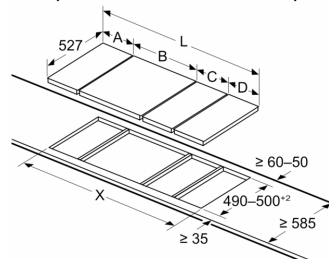

Mesures en mm

Si deux éléments ou plus sont installés côte à côte, un ou plusieurs kits d'installation sont nécessaires (2 éléments 1 kit d'installation, 3 éléments 2 kits d'installation, etc.)

Mesures en mm

Si deux éléments ou plus sont installés côte à côte, un ou plusieurs kits d'installation sont nécessaires (2 éléments 1 kit d'installation, 3 éléments 2 kits d'installation, etc.)

Mesures en mm

Image pour le tableau Possibilités de combinaison Domino avec appareils correspondants et dimensions de découpe

measurements in mm
 Domino combination options with
 corresponding appliance and cut-out dimensions

Width category:
 Appliance width:

	A	B	C	D	L	X		
2x30	306	306	-	-	-	-	612	576
1x30, 1x40	306	396	-	-	-	-	702	666
1x30, 1x60	306	606	-	-	-	-	912	876
1x30, 1x70*	306	710	-	-	-	-	1016	980
1x30, 1x80	306	816	-	-	-	-	1122	1086
1x30, 1x90	306	916	-	-	-	-	1222	1186
2x40	396	396	-	-	-	-	792	756
1x40, 1x60	396	606	-	-	-	-	1002	966
1x40, 1x70*	396	710	-	-	-	-	1106	1070
1x40, 1x80	396	816	-	-	-	-	1212	1176
1x40, 1x90	396	916	-	-	-	-	1312	1276
3x30	306	306	306	-	-	-	918	882
2x30, 1x40	306	306	396	-	-	-	1008	972
2x30, 1x60	306	306	606	-	-	-	1218	1182
2x30, 1x70*	306	306	710	-	-	-	1322	1286
2x30, 1x80	306	306	816	-	-	-	1428	1392
2x30, 1x90	306	306	916	-	-	-	1528	1492
1x30, 2x40	306	396	396	-	-	-	1098	1062
1x30, 1x40, 1x60	306	396	606	-	-	-	1308	1272
1x30, 1x40, 1x70*	306	396	710	-	-	-	1412	1376
1x30, 1x40, 1x80	306	396	816	-	-	-	1518	1482
1x30, 1x40, 1x90	306	396	916	-	-	-	1618	1582
2x40, 1x60	396	396	606	-	-	-	1398	1362
4x30	306	306	306	306	-	-	1224	1188
3x30, 1x40	306	306	306	396	-	-	1314	1278
1x30, 1x75	306	750	-	-	-	-	1056	1020
1x40, 1x75	396	750	-	-	-	-	1146	1110
2x30, 1x75	306	306	750	-	-	-	1362	1326
1x30, 1x40, 1x75	306	396	750	-	-	-	1452	1416