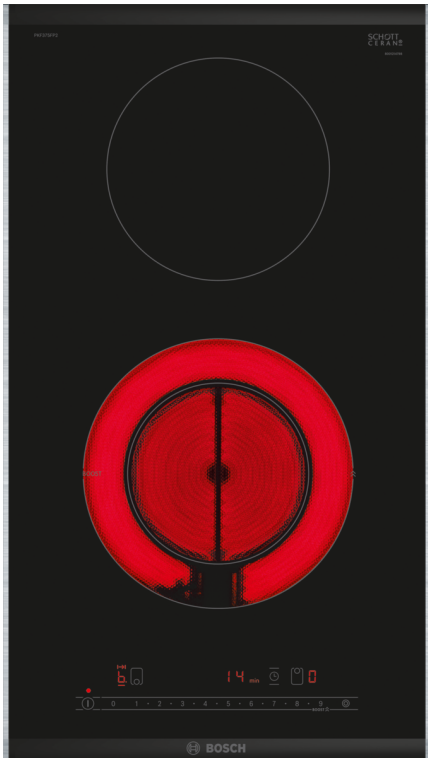

**Série 6, domino hob, electric, 30 cm,
Noir, avec cadre
PKF375FP2E**

**La plaque Domino vitrocéramique permet
une cuisson facile et spécialement propre.**

- **Comfort-design:** design élégant et séduisant avec facettes inox latérales et face avant biseautée.
- **ReStart:** Si quelque chose déborde, la table de cuisson s'éteint automatiquement et enregistre le dernier réglage sélectionné.
- **Sécurité enfants:** blocage automatique des commandes pour éviter toute manipulation accidentelle.
- **Indication de l'énergie consommée lors de la dernière cuisson**

Appellation produit/famille: Vario/Domino foyer vitrocéram.
 Pose-libre / Intégré: Encastrable
 Type de table: Electrique
 Combien de foyers peuvent-ils être utilisés simultanément: 2
 Niche d'encastrement: 38 x x mm
 Largeur: 306 mm
 Dimensions du produit: 38 x 306 x 527 mm
 Dimensions du produit emballé: 120 x 380 x 590 mm
 Poids net: 4.5 kg
 Poids brut: 5.2 kg
 Témoin de chaleur résiduelle: Indépendant
 Emplacement du bandeau de commande: Devant de la table
 Matériau de base de la surface: Vitrocéramique
 Couleur de la surface: Noir, Alu., brossé
 Longueur du cordon électrique: 100.0 cm
 Puissance: 3500 W
 Intensité: 16 A
 Tension: 220-240 V
 Fréquence: 50; 60 Hz

HEZ32WA00 SONDE A VIANDE SANS FIL
 HEZ390090 WOK
 HEZ394301 BARRETTES DE JONCTION

**Série 6, domino hob, electric, 30 cm,
Noir, avec cadre
PKF375FP2E**

**La plaque Domino vitrocéramique permet
une cuisson facile et spécialement propre.**

Flexibility of cooking zones

- 17 positions de réglage : adaptez précisément la chaleur avec 17
niveaux de puissance (9 niveaux principaux et 8 niveaux
intermédiaires)

**Série 6, domino hob, electric, 30 cm,
Noir, avec cadre
PKF375FP2E**