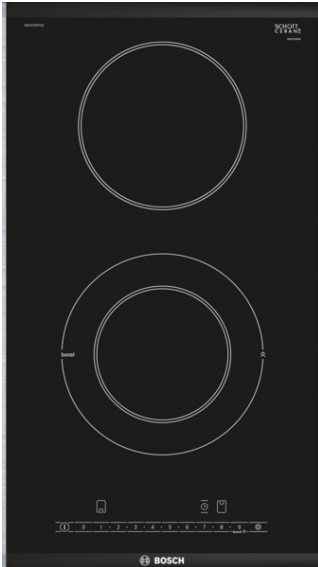

**Série 6, domino hob, electric, 30 cm,
Noir, avec cadre
PKF375FP1E**

- **ReStart:** Si quelque chose déborde, la table de cuisson s'éteint automatiquement et enregistre le dernier réglage sélectionné.
- **Sécurité enfants:** blocage automatique des commandes pour éviter toute manipulation accidentelle.
- Indication de l'énergie consommée lors de la dernière cuisson

Données techniques

Appellation produit/famille : Vario/Domino foyer vitrocéram.
Pose-libre / Intégré : Encastrable
Type d'énergie : Électricité
Combien de foyers peuvent-ils être utilisés simultanément : 2
Niche d'encastrement : 38 x x mm
Largeur appareil : 306 mm
Dimensions du produit : 38 x 306 x 527 mm
Dimensions du produit emballé : 120 x 375 x 590 mm
Poids net : 4,8 kg
Poids brut : 5,5 kg
Témoin de chaleur résiduelle : Indépendant
Emplacement du bandeau de commande : Devant de la table
Matériau de base de la surface : Vitrocéramique
Couleur de la surface : Alu., brossé, Noir
Longueur du cordon électrique : 100,0 cm
Puissance de raccordement : 3500 W
Intensité : 16 A
Tension : 220-240 V
Fréquence : 60; 50 Hz